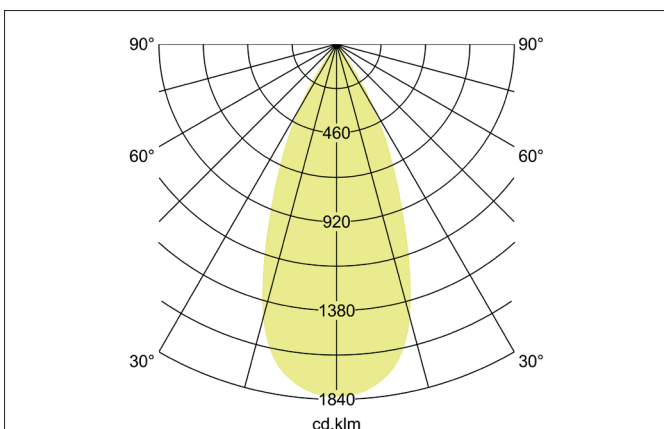

**TRAXX MAXI LED-Pendelleuchte, DALI**

Artikel-Nr. 88884184DA

Licht.  
Für Generationen.

**Ausschreibungstext**  
 Runde LED-Pendelleuchte, DALI, Höhe 163 mm, für Pendelmontage. Pendellänge max. 1.500 mm Gewicht 0,914 kg, mit rotationssymmetrisch tief-breit-strahlender Lichtstärkeverteilung. Abdeckung Glas transparent. Bemessungslichtstrom 3.711 lm, Bemessungsleistung 1 x 28 W, Lichtfarbe neutralweiß, ähnlichste Farbtemperatur (CCT) 4.000 K, allgemeiner Farbwiedergabeindex CRI > 90, Lebensdauer L80/B50 bei 25 °C: 50.000 h, Gehäusewerkstoff: Aluminium / Glas / Kunststoff, Farbe: strukturschwarz, zulässige Umgebungstemperatur (ta): -20 °C - +25 °C, Schutzklasse (EN 61140): I, Schutzart (DIN EN 60529): IP20. Mit elektronischem Betriebsgerät, DALI dimmbar.

Artikeldaten	
Artikel-Nr.	88884184DA
GTIN	4251433995289
Serienname	TRAXX MAXI
Kurzbeschreibung	LED-Pendelleuchte, DALI
Material	Aluminium / Glas / Kunststoff
Farbe	schwarz
Ausführung der Oberfläche	struktur
Form	rund
Aufbauhöhe	163 mm
Nettogewicht	0,914 kg

**TRAXX MAXI LED-Pendelleuchte, DALI**

Artikel-Nr. 88884184DA

Licht.  
Für Generationen.

Lichttechnik	
Farbtemperatur	4.000 K
Lichtfarbe	weiß
Lichtaustritt	direkt
Lichtstrom	3.711 lm
Systemeffizienz	133 lm/W
Farbtoleranz	McAdam-Step 3
Farbwiedergabe	CRI > 90
Reflektor	hochglänzend
Abstrahlwinkel	40°
Lichtverteilung	symmetrisch
Farbtemperatur einstellbar	Nein