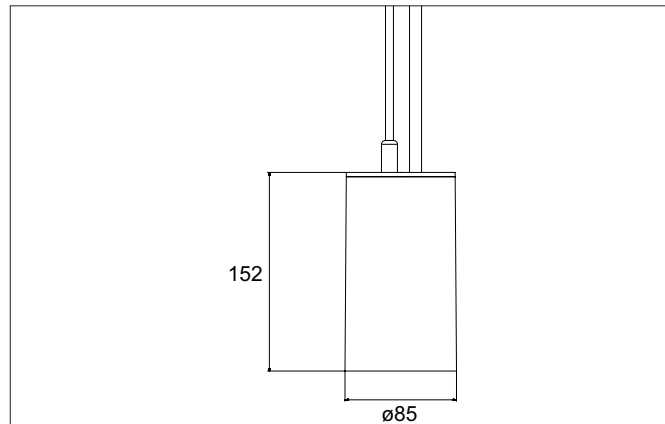

**TRAXX MAXI LED-Pendelleuchte, DALI**

Artikel-Nr. 88884184DA

Licht.  
Für Generationen.

**Ausschreibungstext**  
 Runde LED-Pendelleuchte, DALI, Höhe 163 mm, für Pendelmontage. Pendellänge max. 1.500 mm Gewicht 0,914 kg, mit rotationssymmetrisch tief-breit-strahlender Lichtstärkeverteilung. Abdeckung Glas transparent. Bemessungslichtstrom 3.711 lm, Bemessungsleistung 1 x 28 W, Lichtfarbe neutralweiß, ähnlichste Farbtemperatur (CCT) 4.000 K, allgemeiner Farbwiedergabeindex CRI > 90, Lebensdauer L80/B50 bei 25 °C: 50.000 h, Gehäusewerkstoff: Aluminium / Glas / Kunststoff, Farbe: strukturschwarz, zulässige Umgebungstemperatur (ta): -20 °C - +25 °C, Schutzklasse (EN 61140): I, Schutzart (DIN EN 60529): IP20. Mit elektronischem Betriebsgerät, DALI dimmbar.

Artikeldaten	
Artikel-Nr.	88884184DA
GTIN	4251433995289
Serienname	TRAXX MAXI
Kurzbeschreibung	LED-Pendelleuchte, DALI
Material	Aluminium / Glas / Kunststoff
Farbe	schwarz
Ausführung der Oberfläche	struktur
Form	rund
Aufbauhöhe	163 mm
Nettogewicht	0,914 kg

**TRAXX MAXI LED-Pendelleuchte, DALI**

Artikel-Nr. 88884184DA

Licht.  
Für Generationen.

Lichttechnik	
Farbtemperatur	4.000 K
Lichtfarbe	weiß
Lichtaustritt	direkt
Lichtstrom	3.711 lm
Systemeffizienz	133 lm/W
Farbtoleranz	McAdam-Step 3
Farbwiedergabe	CRI > 90
Reflektor	hochglänzend
Abstrahlwinkel	40°
Lichtverteilung	symmetrisch
Farbtemperatur einstellbar	Nein

Montagetechnik	
Montageart	Pendelmontage
Montageort	Deckenmontage
Verstellbarkeit	nicht verstellbar
Prüfzeichen	UKCA
Pendellänge max.	1.500 mm
Werkstoff der Abdeckung	Glas transparent
Geeignet für Durchgangsverdrahtung	Nein