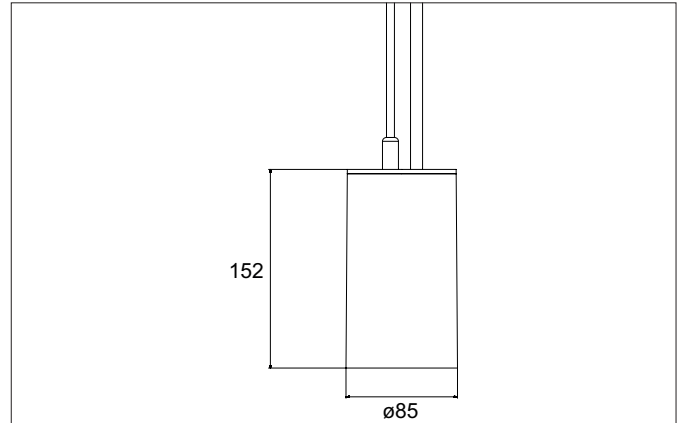

TRAXX MAXI LED-Pendelleuchte, DALI
 Artikel-Nr. 88884183DA

Licht.
 Für Generationen.

Ausschreibungstext

Runde LED-Pendelleuchte, DALI, Höhe 163 mm, für Pendelmontage. Pendellänge max. 1.500 mm Gewicht 0,914 kg, mit rotationssymmetrisch tief-breit-strahlender Lichtstärkeverteilung. Abdeckung Glas transparent. Bemessungslichtstrom 3.710 lm, Bemessungsleistung 1 x 28 W, Lichtfarbe warmweiß, ähnlichste Farbtemperatur (CCT) 3.000 K, allgemeiner Farbwiedergabeindex CRI > 90, Lebensdauer L80/B50 bei 25 °C: 50.000 h, Gehäusewerkstoff: Aluminium / Glas / Kunststoff, Farbe: strukturschwarz, zulässige Umgebungstemperatur (ta): -20 °C - +25 °C, Schutzklasse (EN 61140): I, Schutzart (DIN EN 60529): IP20. Mit elektronischem Betriebsgerät, DALI dimmbar.

Artikeldaten	
Artikel-Nr.	88884183DA
GTIN	4251433995265
Serienname	TRAXX MAXI
Kurzbeschreibung	LED-Pendelleuchte, DALI
Material	Aluminium / Glas / Kunststoff
Farbe	schwarz
Ausführung der Oberfläche	struktur
Form	rund
Aufbauhöhe	163 mm
Nettogewicht	0,914 kg

TRAXX MAXI LED-Pendelleuchte, DALI

Artikel-Nr. 88884183DA

Licht.
Für Generationen.

Lichttechnik	
Farbtemperatur	3.000 K
Lichtfarbe	weiß
Lichtaustritt	direkt
Lichtstrom	3.710 lm
Systemeffizienz	132 lm/W
Farbtoleranz	McAdam-Step 3
Farbwiedergabe	CRI > 90
Reflektor	hochglänzend
Abstrahlwinkel	40°
Lichtverteilung	symmetrisch
Farbtemperatur einstellbar	Nein

Montagetechnik	
Montageart	Pendelmontage
Montageort	Deckenmontage
Verstellbarkeit	nicht verstellbar
Prüfzeichen	UKCA
Pendellänge max.	1.500 mm
Werkstoff der Abdeckung	Glas transparent
Geeignet für Durchgangsverdrahtung	Nein