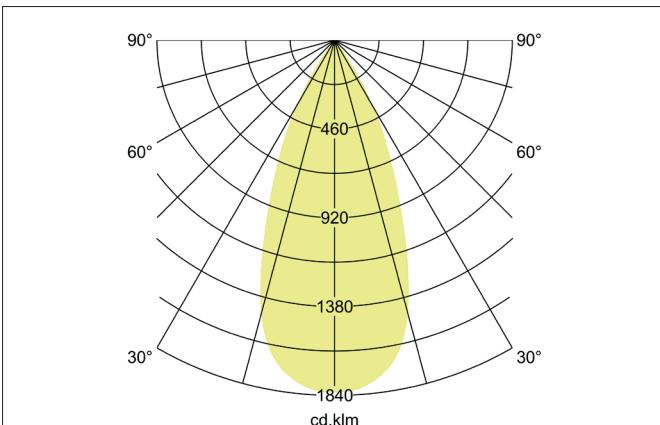

TRAXX MAXI LED-Pendelleuchte, DALI
 Artikel-Nr. 88884164DA

Licht.
 Für Generationen.

Ausschreibungstext
 Runde LED-Pendelleuchte, DALI, Höhe 163 mm, für Pendelmontage. Pendellänge max. 1.500 mm Gewicht 0,914 kg, mit rotationssymmetrisch tief-breit-strahlender Lichtstärkeverteilung. Abdeckung Glas transparent. Bemessungslichtstrom 3.711 lm, Bemessungsleistung 1 x 28 W, Lichtfarbe neutralweiß, ähnlichste Farbtemperatur (CCT) 4.000 K, allgemeiner Farbwiedergabeindex CRI > 90, Lebensdauer L80/B50 bei 25 °C: 50.000 h, Gehäusewerkstoff: Aluminium / Glas / Kunststoff, Farbe: struktursilber, zulässige Umgebungstemperatur (ta): -20 °C - +25 °C, Schutzklasse (EN 61140): I, Schutzart (DIN EN 60529): IP20. Mit elektronischem Betriebsgerät, DALI dimmbar.