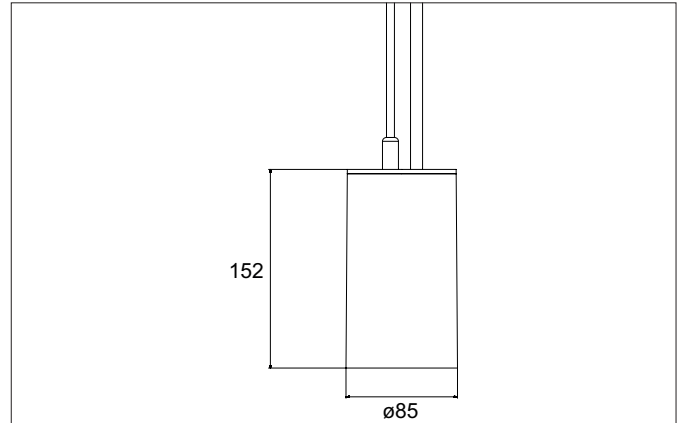

TRAXX MAXI LED-Pendelleuchte, DALI
 Artikel-Nr. 88884164DA

Licht.
 Für Generationen.

Ausschreibungstext
 Runde LED-Pendelleuchte, DALI, Höhe 163 mm, für Pendelmontage. Pendellänge max. 1.500 mm Gewicht 0,914 kg, mit rotationssymmetrisch tief-breit-strahlender Lichtstärkeverteilung. Abdeckung Glas transparent. Bemessungslichtstrom 3.711 lm, Bemessungsleistung 1 x 28 W, Lichtfarbe neutralweiß, ähnlichste Farbtemperatur (CCT) 4.000 K, allgemeiner Farbwiedergabeindex CRI > 90, Lebensdauer L80/B50 bei 25 °C: 50.000 h, Gehäusewerkstoff: Aluminium / Glas / Kunststoff, Farbe: struktursilber, zulässige Umgebungstemperatur (ta): -20 °C - +25 °C, Schutzklasse (EN 61140): I, Schutzart (DIN EN 60529): IP20. Mit elektronischem Betriebsgerät, DALI dimmbar.

Artikeldaten	
Artikel-Nr.	88884164DA
GTIN	4251433995227
Serienname	TRAXX MAXI
Kurzbeschreibung	LED-Pendelleuchte, DALI
Material	Aluminium / Glas / Kunststoff
Farbe	silber
Ausführung der Oberfläche	struktur
Form	rund
Aufbauhöhe	163 mm
Nettogewicht	0,914 kg

TRAXX MAXI LED-Pendelleuchte, DALI

Artikel-Nr. 88884164DA

Licht.
Für Generationen.

Lichttechnik	
Farbtemperatur	4.000 K
Lichtfarbe	weiß
Lichtaustritt	direkt
Lichtstrom	3.711 lm
Systemeffizienz	133 lm/W
Farbtoleranz	McAdam-Step 3
Farbwiedergabe	CRI > 90
Reflektor	hochglänzend
Abstrahlwinkel	40°
Lichtverteilung	symmetrisch
Farbtemperatur einstellbar	Nein

Montagetechnik	
Montageart	Pendelmontage
Montageort	Deckenmontage
Verstellbarkeit	nicht verstellbar
Prüfzeichen	UKCA
Pendellänge max.	1.500 mm
Werkstoff der Abdeckung	Glas transparent
Geeignet für Durchgangsverdrahtung	Nein