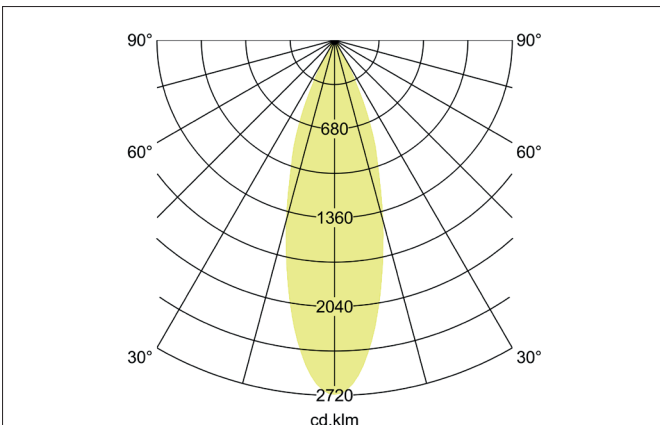

TRAXX MIDI LED-Pendelleuchte, schaltbar
 Artikel-Nr. 88873184

Licht.
 Für Generationen.

Ausschreibungstext
 Runde LED-Pendelleuchte, schaltbar, Höhe 153 mm, für Pendelmontage. Pendellänge max. 1.500 mm Gewicht 0,549 kg, mit rotationssymmetrisch tief-breit-strahlender Lichtstärkeverteilung. Abdeckung Glas transparent. Bemessungslichtstrom 2.430 lm, Bemessungsleistung 1 x 20 W, Lichtfarbe neutralweiß, ähnlichste Farbtemperatur (CCT) 4.000 K, allgemeiner Farbwiedergabeindex CRI > 90, Lebensdauer L80/B50 bei 25 °C: 50.000 h, Gehäusewerkstoff: Aluminium, Farbe: strukturschwarz, zulässige Umgebungstemperatur (ta): -20 °C - +25 °C, Schutzklasse (EN 61140): I, Schutzart (DIN EN 60529): IP20. Mit elektronischem Betriebsgerät, schaltbar.

Artikeldaten	
Artikel-Nr.	88873184
GTIN	4251433978756
Serienname	TRAXX MIDI
Kurzbeschreibung	LED-Pendelleuchte, schaltbar
Material	Aluminium
Farbe	schwarz
Ausführung der Oberfläche	struktur
Form	rund
Aufbauhöhe	153 mm
Nettogewicht	0,549 kg