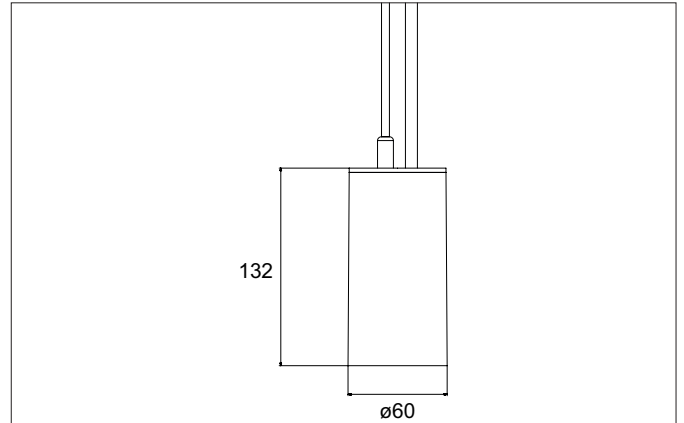

TRAXX MIDI LED-Pendelleuchte, schaltbar
 Artikel-Nr. 88873184

Licht.
 Für Generationen.

Ausschreibungstext
 Runde LED-Pendelleuchte, schaltbar, Höhe 153 mm, für Pendelmontage. Pendellänge max. 1.500 mm Gewicht 0,549 kg, mit rotationssymmetrisch tief-breit-strahlender Lichtstärkeverteilung. Abdeckung Glas transparent. Bemessungslichtstrom 2.430 lm, Bemessungsleistung 1 x 20 W, Lichtfarbe neutralweiß, ähnlichste Farbtemperatur (CCT) 4.000 K, allgemeiner Farbwiedergabeindex CRI > 90, Lebensdauer L80/B50 bei 25 °C: 50.000 h, Gehäusewerkstoff: Aluminium, Farbe: strukturschwarz, zulässige Umgebungstemperatur (ta): -20 °C - +25 °C, Schutzklasse (EN 61140): I, Schutzart (DIN EN 60529): IP20. Mit elektronischem Betriebsgerät, schaltbar.

Artikeldaten	
Artikel-Nr.	88873184
GTIN	4251433978756
Serienname	TRAXX MIDI
Kurzbeschreibung	LED-Pendelleuchte, schaltbar
Material	Aluminium
Farbe	schwarz
Ausführung der Oberfläche	struktur
Form	rund
Aufbauhöhe	153 mm
Nettogewicht	0,549 kg

Montagetechnik	
Montageart	Pendelmontage
Montageort	Deckenmontage
Verstellbarkeit	nicht verstellbar
Prüfzeichen	UKCA
Pendellänge max.	1.500 mm
Werkstoff der Abdeckung	Glas transparent
Geeignet für Durchgangsverdrahtung	Nein