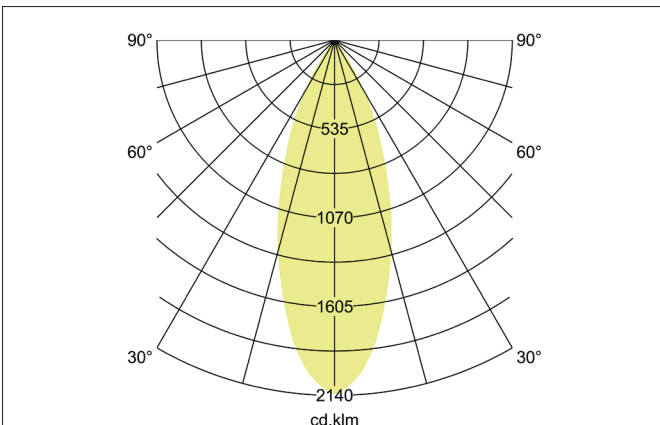

TRAXX MINI LED-Pendelleuchte, direkt
 Artikel-Nr. 88864185

Licht.
 Für Generationen.

Ausschreibungstext
 Runde LED-Pendelleuchte, direkt, Höhe 133 mm, für Pendelmontage. Pendellänge max. 1.500 mm Gewicht 0,549 kg, mit rotationssymmetrisch tief-breit-strahlender Lichtstärkeverteilung. Abdeckung Glas transparent. Bemessungslichtstrom 1.811 lm, Bemessungsleistung 1 x 14,5 W, Lichtfarbe neutralweiß, ähnlichste Farbtemperatur (CCT) 3.500 K, allgemeiner Farbwiedergabeindex CRI > 90, Lebensdauer L80/B50 bei 25 °C: 50.000 h, Gehäusewerkstoff: Aluminium / Glas / Kunststoff, Farbe: strukturschwarz, zulässige Umgebungstemperatur (ta): -20 °C - +25 °C, Schutzklasse (EN 61140): I, Schutzart (DIN EN 60529): IP20. Mit elektronischem Betriebsgerät, schaltbar.

Artikeldaten	
Artikel-Nr.	88864185
GTIN	4251433978343
Serienname	TRAXX MINI
Kurzbeschreibung	LED-Pendelleuchte, direkt
Material	Aluminium / Glas / Kunststoff
Farbe	schwarz
Ausführung der Oberfläche	struktur
Form	rund
Aufbauhöhe	133 mm
Nettogewicht	0,549 kg

TRAXX MINI LED-Pendelleuchte, direkt

Artikel-Nr. 88864185

Licht.
Für Generationen.

Lichttechnik	
Farbtemperatur	3.500 K
Lichtfarbe	weiß
Lichtaustritt	direkt
Lichtstrom	1.811 lm
Systemeffizienz	125 lm/W
Farbtoleranz	McAdam-Step 3
Farbwiedergabe	CRI > 90
Reflektor	hochglänzend
Abstrahlwinkel	40°
Lichtverteilung	symmetrisch
Farbtemperatur einstellbar	Nein