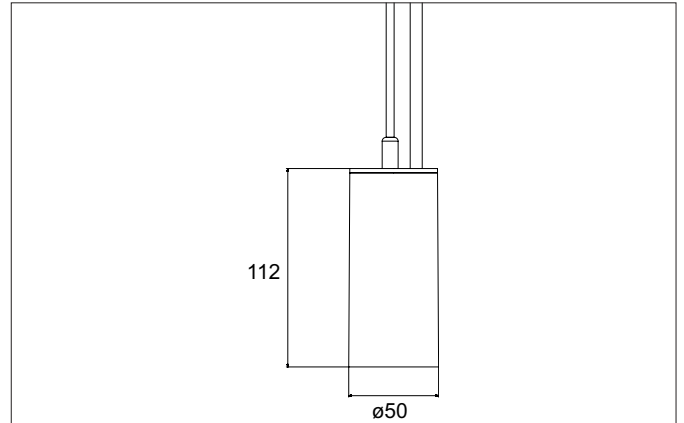

TRAXX MINI LED-Pendelleuchte, direkt
 Artikel-Nr. 88864185

Licht.
 Für Generationen.

Ausschreibungstext
 Runde LED-Pendelleuchte, direkt, Höhe 133 mm, für Pendelmontage. Pendellänge max. 1.500 mm Gewicht 0,549 kg, mit rotationssymmetrisch tief-breit-strahlender Lichtstärkeverteilung. Abdeckung Glas transparent. Bemessungslichtstrom 1.811 lm, Bemessungsleistung 1 x 14,5 W, Lichtfarbe neutralweiß, ähnlichste Farbtemperatur (CCT) 3.500 K, allgemeiner Farbwiedergabeindex CRI > 90, Lebensdauer L80/B50 bei 25 °C: 50.000 h, Gehäusewerkstoff: Aluminium / Glas / Kunststoff, Farbe: strukturschwarz, zulässige Umgebungstemperatur (ta): -20 °C - +25 °C, Schutzklasse (EN 61140): I, Schutzart (DIN EN 60529): IP20. Mit elektronischem Betriebsgerät, schaltbar.

Artikeldaten	
Artikel-Nr.	88864185
GTIN	4251433978343
Serienname	TRAXX MINI
Kurzbeschreibung	LED-Pendelleuchte, direkt
Material	Aluminium / Glas / Kunststoff
Farbe	schwarz
Ausführung der Oberfläche	struktur
Form	rund
Aufbauhöhe	133 mm
Nettogewicht	0,549 kg

TRAXX MINI LED-Pendelleuchte, direkt

Artikel-Nr. 88864185

Licht.
Für Generationen.

Lichttechnik	
Farbtemperatur	3.500 K
Lichtfarbe	weiß
Lichtaustritt	direkt
Lichtstrom	1.811 lm
Systemeffizienz	125 lm/W
Farbtoleranz	McAdam-Step 3
Farbwiedergabe	CRI > 90
Reflektor	hochglänzend
Abstrahlwinkel	40°
Lichtverteilung	symmetrisch
Farbtemperatur einstellbar	Nein

Montagetechnik	
Montageart	Pendelmontage
Montageort	Deckenmontage
Verstellbarkeit	nicht verstellbar
Prüfzeichen	UKCA
Pendellänge max.	1.500 mm
Werkstoff der Abdeckung	Glas transparent
Geeignet für Durchgangsverdrahtung	Nein