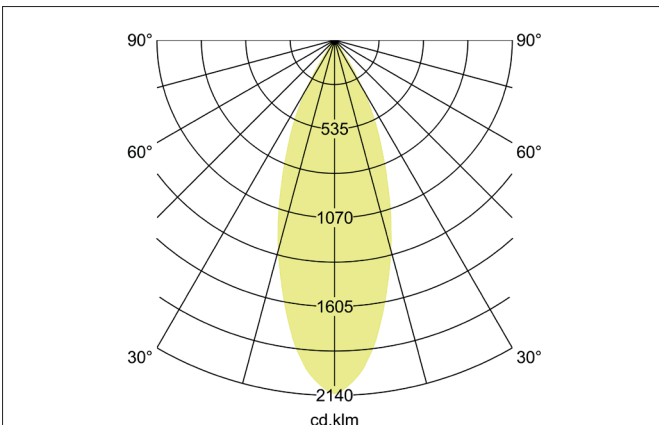

TRAXX MINI LED-Pendelleuchte, direkt

Artikel-Nr. 88864165

Licht.
Für Generationen.

Ausschreibungstext

Runde LED-Pendelleuchte, direkt, Höhe 133 mm, für Pendelmontage. Pendellänge max. 1.500 mm Gewicht 0,549 kg, mit rotationssymmetrisch tief-breit-strahlender Lichtstärkeverteilung. Abdeckung Glas transparent. Bemessungslichtstrom 1.811 lm, Bemessungsleistung 1 x 14,5 W, Lichtfarbe neutralweiß, ähnlichste Farbtemperatur (CCT) 3.500 K, allgemeiner Farbwiedergabeindex CRI > 90, Lebensdauer L80/B50 bei 25 °C: 50.000 h, Gehäusewerkstoff: Aluminium / Glas / Kunststoff, Farbe: struktursilber, zulässige Umgebungstemperatur (ta): -20 °C - +25 °C, Schutzklasse (EN 61140): I, Schutzart (DIN EN 60529): IP20. Mit elektronischem Betriebsgerät, schaltbar.

Artikeldaten	
Artikel-Nr.	88864165
GTIN	4251433976226
Serienname	TRAXX MINI
Kurzbeschreibung	LED-Pendelleuchte, direkt
Material	Aluminium / Glas / Kunststoff
Farbe	silber
Ausführung der Oberfläche	struktur
Form	rund
Aufbauhöhe	133 mm
Nettogewicht	0,549 kg

TRAXX MINI LED-Pendelleuchte, direkt

Artikel-Nr. 88864165

Licht.
Für Generationen.

Lichttechnik	
Farbtemperatur	3.500 K
Lichtfarbe	weiß
Lichtaustritt	direkt
Lichtstrom	1.811 lm
Systemeffizienz	125 lm/W
Farbtoleranz	McAdam-Step 3
Farbwiedergabe	CRI > 90
Reflektor	hochglänzend
Abstrahlwinkel	40°
Lichtverteilung	symmetrisch
Farbtemperatur einstellbar	Nein