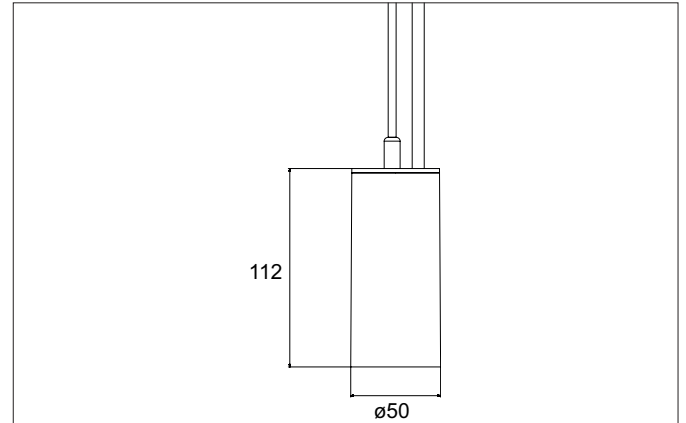

TRAXX MINI LED-Pendelleuchte, direkt

Artikel-Nr. 88864165

Licht.
Für Generationen.

Ausschreibungstext

Runde LED-Pendelleuchte, direkt, Höhe 133 mm, für Pendelmontage. Pendellänge max. 1.500 mm Gewicht 0,549 kg, mit rotationssymmetrisch tief-breit-strahlender Lichtstärkeverteilung. Abdeckung Glas transparent. Bemessungslichtstrom 1.811 lm, Bemessungsleistung 1 x 14,5 W, Lichtfarbe neutralweiß, ähnlichste Farbtemperatur (CCT) 3.500 K, allgemeiner Farbwiedergabeindex CRI > 90, Lebensdauer L80/B50 bei 25 °C: 50.000 h, Gehäusewerkstoff: Aluminium / Glas / Kunststoff, Farbe: struktursilber, zulässige Umgebungstemperatur (ta): -20 °C - +25 °C, Schutzklasse (EN 61140): I, Schutzart (DIN EN 60529): IP20. Mit elektronischem Betriebsgerät, schaltbar.

Artikeldaten	
Artikel-Nr.	88864165
GTIN	4251433976226
Serienname	TRAXX MINI
Kurzbeschreibung	LED-Pendelleuchte, direkt
Material	Aluminium / Glas / Kunststoff
Farbe	silber
Ausführung der Oberfläche	struktur
Form	rund
Aufbauhöhe	133 mm
Nettogewicht	0,549 kg

TRAXX MINI LED-Pendelleuchte, direkt

Artikel-Nr. 88864165

Licht.
Für Generationen.

Lichttechnik	
Farbtemperatur	3.500 K
Lichtfarbe	weiß
Lichtaustritt	direkt
Lichtstrom	1.811 lm
Systemeffizienz	125 lm/W
Farbtoleranz	McAdam-Step 3
Farbwiedergabe	CRI > 90
Reflektor	hochglänzend
Abstrahlwinkel	40°
Lichtverteilung	symmetrisch
Farbtemperatur einstellbar	Nein

Montagetechnik	
Montageart	Pendelmontage
Montageort	Deckenmontage
Verstellbarkeit	nicht verstellbar
Prüfzeichen	UKCA
Pendellänge max.	1.500 mm
Werkstoff der Abdeckung	Glas transparent
Geeignet für Durchgangsverdrahtung	Nein