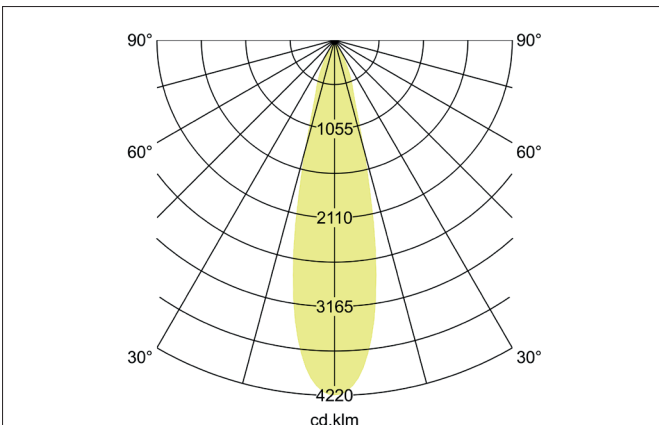

TRAXX MIDI LED-Schienenstrahler, dreh- und schwenkbar, DALI

dimmbar

Artikel-Nr. 88712184DA

Licht.
Für Generationen.

Ausschreibungstext

Runder LED-Schienenstrahler, dreh- und schwenkbar, DALI dimmbar, Leuchtdurchmesser 60 mm, mit rotationssymmetrisch tief-breitstrahlender Lichtstärkeverteilung., Bemessungslichtstrom 2.554 lm, Bemessungsleistung 1 x 21 W, Lichtfarbe neutralweiß, ähnlichste Farbtemperatur (CCT) 4.000 K, allgemeiner Farbwiedergabeindex CRI > 90, Lebensdauer L80/B50 bei 25 °C: 50.000 h, Gehäusewerkstoff: Aluminium / Glas / Kunststoff, Farbe: strukturschwarz, zulässige Umgebungstemperatur (ta): -20 °C - +25 °C, Schutzklasse (EN 61140): II, Schutzart (DIN EN 60529): IP20. Mit elektronischem Betriebsgerät, DALI-2 dimmbar.

Artikeldaten	
Artikel-Nr.	88712184DA
GTIN	4251433987857
Serienname	TRAXX MIDI
Kurzbeschreibung	LED-Schienenstrahler, dreh- und schwenkbar, DALI dimmbar
Material	Aluminium / Glas / Kunststoff
Farbe	schwarz
Ausführung der Oberfläche	struktur
Form	rund
Außendurchmesser	60 mm
Nettogewicht	N.N.