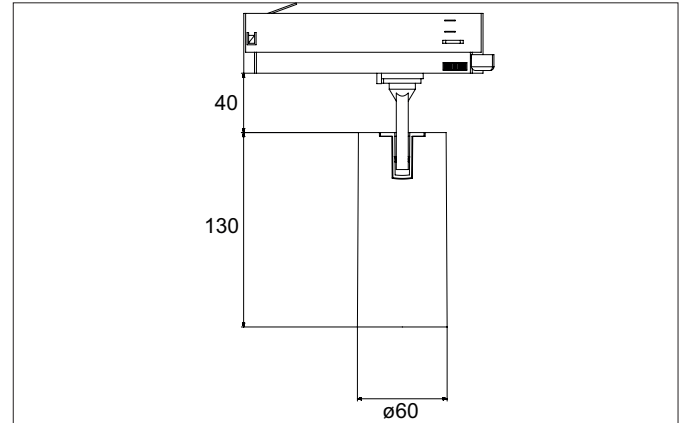

TRAXX MIDI LED-Schienenstrahler, dreh- und schwenkbar, DALI

dimmbar

Artikel-Nr. 88712184DA

Licht.
Für Generationen.

Ausschreibungstext

Runder LED-Schienenstrahler, dreh- und schwenkbar, DALI dimmbar, Leuchtdurchmesser 60 mm, mit rotationssymmetrisch tief-breitstrahlender Lichtstärkeverteilung., Bemessungslichtstrom 2.554 lm, Bemessungsleistung 1 x 21 W, Lichtfarbe neutralweiß, ähnlichste Farbtemperatur (CCT) 4.000 K, allgemeiner Farbwiedergabeindex CRI > 90, Lebensdauer L80/B50 bei 25 °C: 50.000 h, Gehäusewerkstoff: Aluminium / Glas / Kunststoff, Farbe: strukturschwarz, zulässige Umgebungstemperatur (ta): -20 °C - +25 °C, Schutzklasse (EN 61140): II, Schutzart (DIN EN 60529): IP20. Mit elektronischem Betriebsgerät, DALI-2 dimmbar.

Artikeldaten	
Artikel-Nr.	88712184DA
GTIN	4251433987857
Serienname	TRAXX MIDI
Kurzbeschreibung	LED-Schienenstrahler, dreh- und schwenkbar, DALI dimmbar
Material	Aluminium / Glas / Kunststoff
Farbe	schwarz
Ausführung der Oberfläche	struktur
Form	rund
Außendurchmesser	60 mm
Nettogewicht	N.N.

Montagetechnik	
Montageart	Anbaumontage
Montageort	Deckenmontage
Verstellbarkeit	drehbar und kopfverstellbar
Schwenkwinkel	90°
Drehwinkel	350°
Kopfverstellwinkel	90°
Geeignet für Durchgangsverdrahtung	Nein