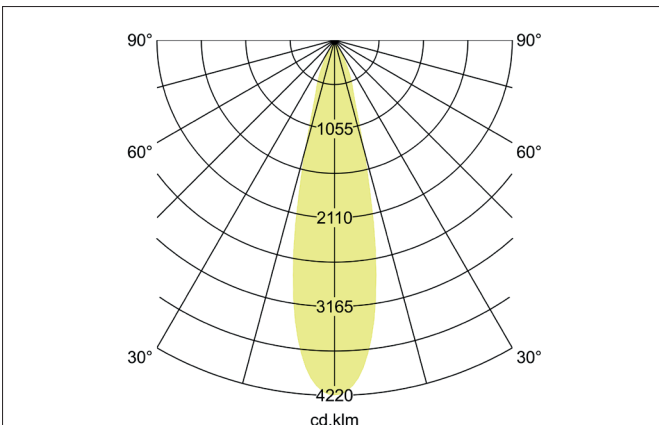

TRAXX MIDI LED-Schienenstrahler, dreh- und schwenkbar, DALI

dimmbar

Artikel-Nr. 88712174DA

Licht.
Für Generationen.

Ausschreibungstext

Runder LED-Schienenstrahler, dreh- und schwenkbar, DALI dimmbar, Leuchtdurchmesser 60 mm, mit rotationssymmetrisch tief-breit-strahlender Lichtstärkeverteilung., Bemessungslichtstrom 2.554 lm, Bemessungsleistung 1 x 21 W, Lichtfarbe neutralweiß, ähnlichste Farbtemperatur (CCT) 4.000 K, allgemeiner Farbwiedergabeindex CRI > 90, Lebensdauer L80/B50 bei 25 °C: 50.000 h, Gehäusewerkstoff: Aluminium / Glas / Kunststoff, Farbe: strukturweiß, zulässige Umgebungstemperatur (ta): -20 °C - +25 °C, Schutzklasse (EN 61140): II, Schutzart (DIN EN 60529): IP20. Mit elektronischem Betriebsgerät, DALI-2 dimmbar.

Artikeldaten	
Artikel-Nr.	88712174DA
GTIN	4251433986409
Serienname	TRAXX MIDI
Kurzbeschreibung	LED-Schienenstrahler, dreh- und schwenkbar, DALI dimmbar
Material	Aluminium / Glas / Kunststoff
Farbe	weiß
Ausführung der Oberfläche	struktur
Form	rund
Außendurchmesser	60 mm
Nettogewicht	N.N.