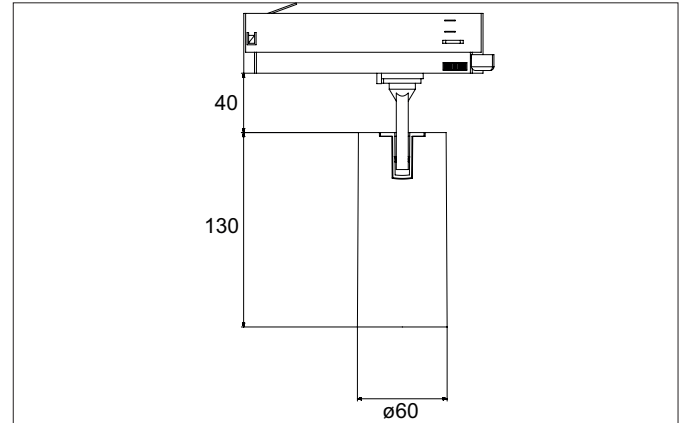

TRAXX MIDI LED-Schienenstrahler, dreh- und schwenkbar, DALI

dimmbar

Artikel-Nr. 88712174DA

Licht.
Für Generationen.

Ausschreibungstext

Runder LED-Schienenstrahler, dreh- und schwenkbar, DALI dimmbar, Leuchtdurchmesser 60 mm, mit rotationssymmetrisch tief-breit-strahlender Lichtstärkeverteilung., Bemessungslichtstrom 2.554 lm, Bemessungsleistung 1 x 21 W, Lichtfarbe neutralweiß, ähnlichste Farbtemperatur (CCT) 4.000 K, allgemeiner Farbwiedergabeindex CRI > 90, Lebensdauer L80/B50 bei 25 °C: 50.000 h, Gehäusewerkstoff: Aluminium / Glas / Kunststoff, Farbe: strukturweiß, zulässige Umgebungstemperatur (ta): -20 °C - +25 °C, Schutzklasse (EN 61140): II, Schutzart (DIN EN 60529): IP20. Mit elektronischem Betriebsgerät, DALI-2 dimmbar.

Artikeldaten	
Artikel-Nr.	88712174DA
GTIN	4251433986409
Serienname	TRAXX MIDI
Kurzbeschreibung	LED-Schienenstrahler, dreh- und schwenkbar, DALI dimmbar
Material	Aluminium / Glas / Kunststoff
Farbe	weiß
Ausführung der Oberfläche	struktur
Form	rund
Außendurchmesser	60 mm
Nettogewicht	N.N.

Montagetechnik	
Montageart	Anbaumontage
Montageort	Deckenmontage
Verstellbarkeit	drehbar und kopfverstellbar
Schwenkwinkel	90°
Drehwinkel	350°
Kopfverstellwinkel	90°
Geeignet für Durchgangsverdrahtung	Nein