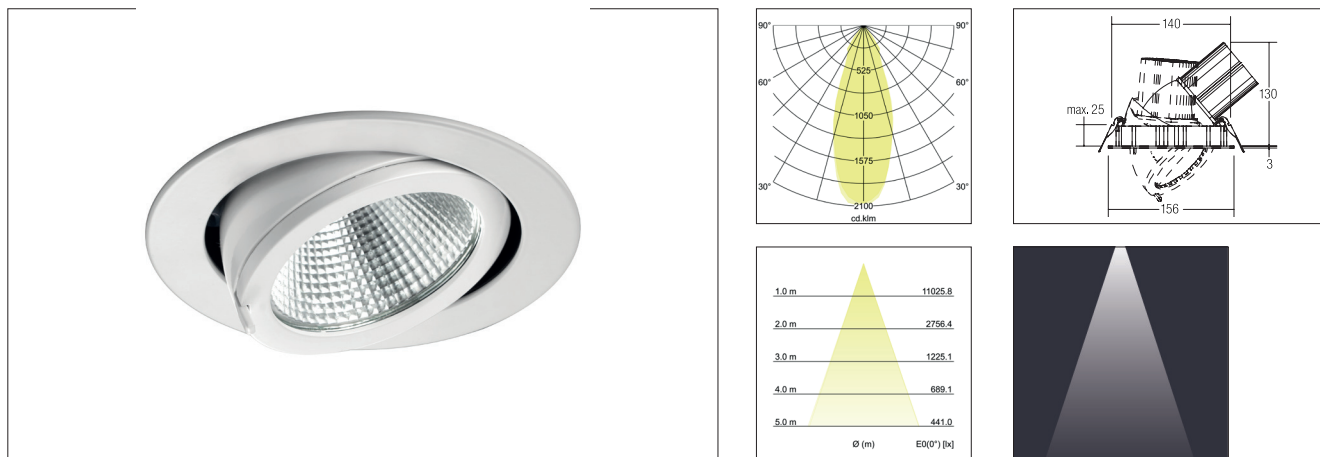

LED-Einbaurichtstrahler CORE

Artikel-Nr. 88673173

LED-Einbaurichtstrahler CORE, weiß, rund. Ausgeführt in kompakter Bauform für werkzeuglose Schnellmontage zum Decken-einbau. Inkl. Lichtquelle: 1 x LED COB, Leistung LED: 25,3 W, Systemleistung: 28,9 W, Wärmeableitung: passiv (ohne Lüfter), Material: Aluminium / Glas, Rotationswinkel: dreh- / schwenkbar, Maße Leuchte: Ø 156 mm x 130 mm, Gewicht: 1,0 kg, mechanische Einbautiefe je nach Schwenkwinkel (45° - 0°) von 95 mm - 130 mm. Inkl. Betriebsgerät, schaltbar (Maße: L 108 x B 68 x H 32 mm), Leistungsfaktor > 0,9 (230 V AC 50 Hz) Montageart: Einbaumontage, Montageort: Deckenmontage, Material: Aluminium / Glas / Kunststoff, Schutzart: nach DIN EN 60529: IP20, Schutzklasse: (EN 61140) II, Spannung: 230V AC 50Hz, Leistung: 28.9W, Anzahl der Leuchtmittel / Fassungen: 1.0 Stk, Lichtstrom: 2.639lm, Farbtemperatur: 3000 K, Lichtfarbe: weiß, Abstrahlwinkel: 38°, Verstellbarkeit: drehbar und schwenkbar, mit Betriebsgerät, Art der Dimmung: schaltbar .

Artikel-Nr.	88673173
Stand:	20.07.2021 13:36

Abstrahlwinkel	38 °
Lichtfarbe	3000 K
Farbe	weiß
Lichtstrom	2.639 lm
Abstrahlwinkel	38 °
Material	Aluminium / Glas / Kunststoff
Farbwiedergabe	CRI > 80
Leistung	28,9 W
Nettogewicht	0,925 kg
Systemleistung	28,9 W

Ansteuerung	schaltbar
Einbaudurchmesser	140 mm
Einbautiefe	130 mm
Spannung	230V AC 50Hz
Schaltungsart	Parallelschaltung
Schutzart	IP20
Schutzklasse	II
Spannungsart	AC
Verstellbarkeit	drehbar und schwenkbar
Energieeffizienzklasse	A++ bis A