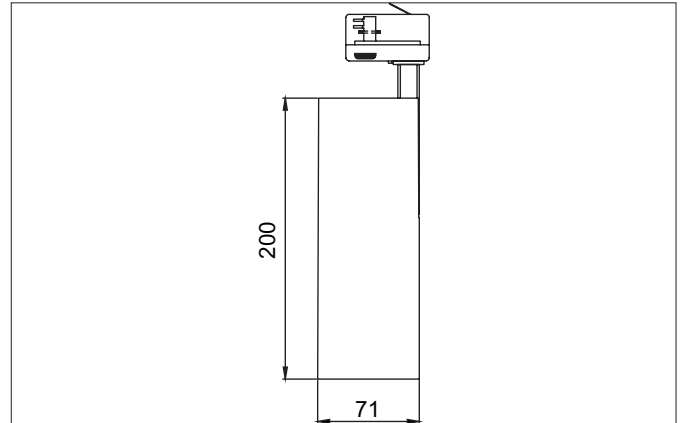

MINI LED-Schienenstrahler, schaltbar
 Artikel-Nr. 88393683

Licht.
 Für Generationen.

Ausschreibungstext

Runder LED-Schienenstrahler, schaltbar, Leuchtdurchmesser 71 mm, Höhe 200 mm, Gewicht 0,850 kg, mit rotationssymmetrisch tiefbreit-strahlender Lichtstärkeverteilung, Bemessungslichtstrom 2.880 lm, Bemessungsleistung 1 x 23 W, Lichtfarbe warmweiß, ähnlichste Farbtemperatur (CCT) 3.000 K, allgemeiner Farbwiedergabeindex CRI > 90, Gehäusewerkstoff: Aluminium, Farbe: struktursilber, zulässige Umgebungstemperatur (ta): -20 °C - +25 °C, Schutzklasse (EN 61140): I, Schutzart (DIN EN 60529): IP20. Mit elektronischem Betriebsgerät, schaltbar.

Artikeldaten	
Artikel-Nr.	88393683
GTIN	4251433947462
Serienname	MINI
Kurzbeschreibung	LED-Schienenstrahler, schaltbar
Material	Aluminium
Farbe	silber
Ausführung der Oberfläche	struktur
Form	rund
Außendurchmesser	71 mm
Länge	200 mm
Breite	71 mm
Aufbauhöhe	200 mm
Lieferumfang	inkl. Betriebsgerät, schaltbar
Nettogewicht	0,850 kg