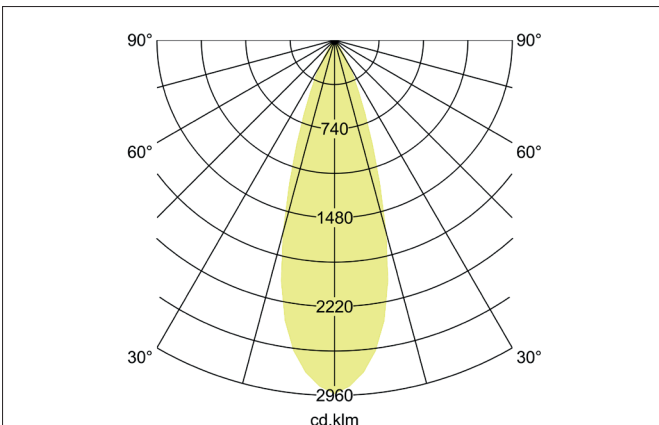

MINI LED-Schienenstrahler, schaltbar
 Artikel-Nr. 88393683

Licht.
 Für Generationen.

Ausschreibungstext

Runder LED-Schienenstrahler, schaltbar, Leuchtdurchmesser 71 mm, Höhe 200 mm, Gewicht 0,850 kg, mit rotationssymmetrisch tiefbreit-strahlender Lichtstärkeverteilung, Bemessungslichtstrom 2.880 lm, Bemessungsleistung 1 x 23 W, Lichtfarbe warmweiß, ähnlichste Farbtemperatur (CCT) 3.000 K, allgemeiner Farbwiedergabeindex CRI > 90, Gehäusewerkstoff: Aluminium, Farbe: struktursilber, zulässige Umgebungstemperatur (ta): -20 °C - +25 °C, Schutzklasse (EN 61140): I, Schutzart (DIN EN 60529): IP20. Mit elektronischem Betriebsgerät, schaltbar.

Artikeldaten	
Artikel-Nr.	88393683
GTIN	4251433947462
Serienname	MINI
Kurzbeschreibung	LED-Schienenstrahler, schaltbar
Material	Aluminium
Farbe	silber
Ausführung der Oberfläche	struktur
Form	rund
Außendurchmesser	71 mm
Länge	200 mm
Breite	71 mm
Aufbauhöhe	200 mm
Lieferumfang	inkl. Betriebsgerät, schaltbar
Nettogewicht	0,850 kg

MINI LED-Schienenstrahler, schaltbar

Artikel-Nr. 88393683

Licht.
Für Generationen.

Lichttechnik	
Farbtemperatur	3.000 K
Lichtfarbe	weiß
Lichtstrom	2.880 lm
Systemeffizienz	125 lm/W
Farbwiedergabe	CRI > 90
Reflektor	hochglänzend
Abstrahlwinkel	36°
Lichtverteilung	symmetrisch
Farbtemperatur einstellbar	nein