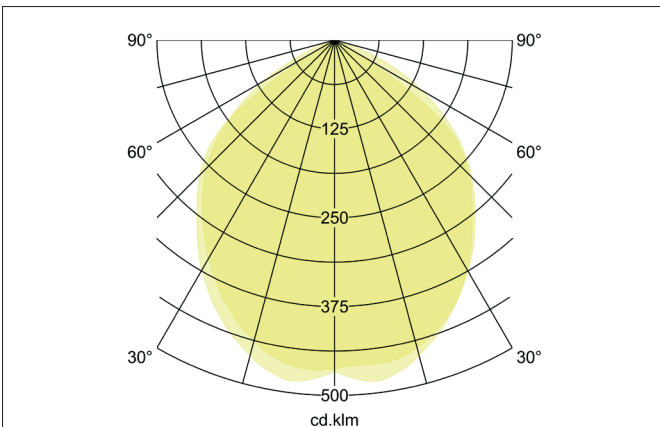

CORE LED-Schienenstrahler Wallwasher, schaltbar
 Artikel-Nr. 88387184

Licht.
 Für Generationen.

Ausschreibungstext
 rechteckig LED-Schienenstrahler Wallwasher, schaltbar, Leuchtenlänge 265 mm, Leuchtenbreite 110 mm, Höhe 200 mm Gewicht 1,422 kg, mit rotationssymmetrisch tief-breit-strahlender Lichtstärkeverteilung, Bemessungslichtstrom 4.100 lm, Bemessungsleistung 1 x 45 W, Lichtfarbe neutralweiß, ähnlichste Farbtemperatur (CCT) 4.000 K, allgemeiner Farbwiedergabeindex CRI > 80, Gehäusewerkstoff: Aluminium / Glas, Farbe: schwarz, zulässige Umgebungstemperatur (ta): -20 °C - +25 °C, Schutzklasse (EN 61140): I, Schutzart (DIN EN 60529): IP20. Mit elektronischem Betriebsgerät, schaltbar.

Artikeldaten	
Artikel-Nr.	88387184
GTIN	4251433911791
Serienname	CORE
Kurzbeschreibung	LED-Schienenstrahler Wallwasher, schaltbar
Material	Aluminium / Glas
Farbe	schwarz
Ausführung der Oberfläche	matt
Form	rechteckig
Länge	265 mm
Breite	110 mm
Aufbauhöhe	200 mm
Nettogewicht	1,422 kg

CORE LED-Schienenstrahler Wallwasher, schaltbar

Artikel-Nr. 88387184

Licht.
Für Generationen.

Lichttechnik	
Farbtemperatur	4.000 K
Lichtfarbe	weiß
Lichtstrom	4.100 lm
Systemeffizienz	91 lm/W
Farbwiedergabe	CRI > 80
Reflektor	hochglänzend
Abstrahlwinkel	100°
Lichtverteilung	symmetrisch
Farbtemperatur einstellbar	nein