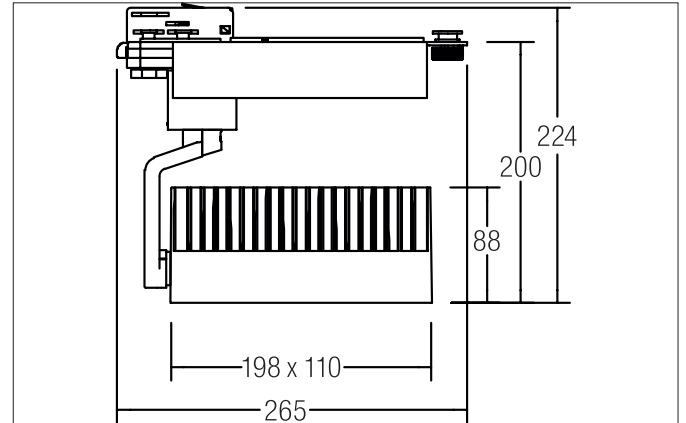

CORE LED-Schienenstrahler Wallwasher, schaltbar
 Artikel-Nr. 88387184

Licht.
 Für Generationen.

Ausschreibungstext
 rechteckig LED-Schienenstrahler Wallwasher, schaltbar, Leuchtenlänge 265 mm, Leuchtenbreite 110 mm, Höhe 200 mm Gewicht 1,422 kg, mit rotationssymmetrisch tief-breit-strahlender Lichtstärkeverteilung, Bemessungslichtstrom 4.100 lm, Bemessungsleistung 1 x 45 W, Lichtfarbe neutralweiß, ähnlichste Farbtemperatur (CCT) 4.000 K, allgemeiner Farbwiedergabeindex CRI > 80, Gehäusewerkstoff: Aluminium / Glas, Farbe: schwarz, zulässige Umgebungstemperatur (ta): -20 °C - +25 °C, Schutzklasse (EN 61140): I, Schutzart (DIN EN 60529): IP20. Mit elektronischem Betriebsgerät, schaltbar.

Artikeldaten	
Artikel-Nr.	88387184
GTIN	4251433911791
Serienname	CORE
Kurzbeschreibung	LED-Schienenstrahler Wallwasher, schaltbar
Material	Aluminium / Glas
Farbe	schwarz
Ausführung der Oberfläche	matt
Form	rechteckig
Länge	265 mm
Breite	110 mm
Aufbauhöhe	200 mm
Nettogewicht	1,422 kg

Montagetechnik	
Montageart	Anbaumontage
Montageort	Deckenmontage
Verstellbarkeit	drehbar und kopfverstellbar
Drehwinkel	355°
Kopfverstellwinkel	180°

Logistische Daten	
Bruttogewicht	1,812 kg
Länge Verpackung	285 mm
Breite Verpackung	275 mm
Höhe Verpackung	115 mm
Entsorgung am Ende der Lebensdauer	Das Produkt darf nicht mit dem Hausmüll entsorgt werden. Sie sind verpflichtet, solche Elektro-Altgeräte separat zu entsorgen. Informieren Sie sich bitte bei Ihrer Kommune über die Möglichkeiten der geregelten Entsorgung. Mit der getrennten Entsorgung führen Sie die Altgeräte dem Recycling oder anderen Formen der Wiederverwertung zu. Sie helfen damit zu vermeiden, dass u. U. belastende Stoffe in die Umwelt gelangen.