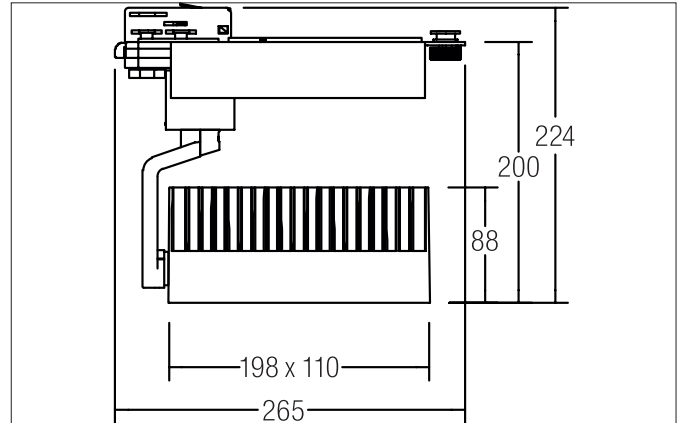

CORE LED-Schienenstrahler Wallwasher, schaltbar
 Artikel-Nr. 88387175

Licht.
 Für Generationen.

Ausschreibungstext

rechteckig LED-Schienenstrahler Wallwasher, schaltbar, Leuchtenlänge 265 mm, Leuchtenbreite 110 mm, Höhe 200 mm Gewicht 1,422 kg, mit rotationssymmetrisch tief-breit-strahlender Lichtstärkeverteilung, Bemessungslichtstrom 3.900 lm, Bemessungsleistung 1 x 45 W, Lichtfarbe neutralweiß, ähnlichste Farbtemperatur (CCT) 3.500 K, allgemeiner Farbwiedergabeindex CRI > 80, Gehäusewerkstoff: Aluminium / Glas, Farbe: weiß, zulässige Umgebungstemperatur (ta): -20 °C - +25 °C, Schutzklasse (EN 61140): I, Schutzart (DIN EN 60529): IP20. Mit elektronischem Betriebsgerät, schaltbar.

Artikeldaten	
Artikel-Nr.	88387175
GTIN	4251433911760
Serienname	CORE
Kurzbeschreibung	LED-Schienenstrahler Wallwasher, schaltbar
Material	Aluminium / Glas
Farbe	weiß
Ausführung der Oberfläche	matt
Form	rechteckig
Länge	265 mm
Breite	110 mm
Aufbauhöhe	200 mm
Nettogewicht	1,422 kg

Montagetechnik	
Montageart	Anbaumontage
Montageort	Deckenmontage
Verstellbarkeit	drehbar und kopfverstellbar
Drehwinkel	355°
Kopfverstellwinkel	180°

Logistische Daten	
Bruttogewicht	1,812 kg
Länge Verpackung	285 mm
Breite Verpackung	275 mm
Höhe Verpackung	115 mm
Entsorgung am Ende der Lebensdauer	Das Produkt darf nicht mit dem Hausmüll entsorgt werden. Sie sind verpflichtet, solche Elektro-Altgeräte separat zu entsorgen. Informieren Sie sich bitte bei Ihrer Kommune über die Möglichkeiten der geregelten Entsorgung. Mit der getrennten Entsorgung führen Sie die Altgeräte dem Recycling oder anderen Formen der Wiederverwertung zu. Sie helfen damit zu vermeiden, dass u. U. belastende Stoffe in die Umwelt gelangen.