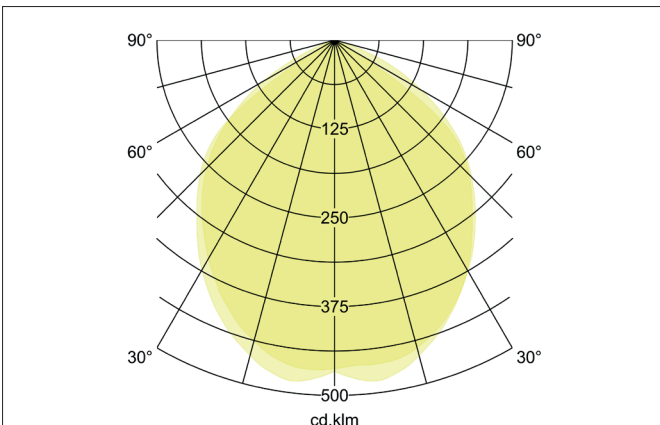

CORE LED-Schienenstrahler Wallwasher, schaltbar
 Artikel-Nr. 88387175

Licht.
 Für Generationen.

Ausschreibungstext

rechteckig LED-Schienenstrahler Wallwasher, schaltbar, Leuchtenlänge 265 mm, Leuchtenbreite 110 mm, Höhe 200 mm Gewicht 1,422 kg, mit rotationssymmetrisch tief-breit-strahlender Lichtstärkeverteilung, Bemessungslichtstrom 3.900 lm, Bemessungsleistung 1 x 45 W, Lichtfarbe neutralweiß, ähnlichste Farbtemperatur (CCT) 3.500 K, allgemeiner Farbwiedergabeindex CRI > 80, Gehäusewerkstoff: Aluminium / Glas, Farbe: weiß, zulässige Umgebungstemperatur (ta): -20 °C - +25 °C, Schutzklasse (EN 61140): I, Schutzart (DIN EN 60529): IP20. Mit elektronischem Betriebsgerät, schaltbar.

Artikeldaten	
Artikel-Nr.	88387175
GTIN	4251433911760
Serienname	CORE
Kurzbeschreibung	LED-Schienenstrahler Wallwasher, schaltbar
Material	Aluminium / Glas
Farbe	weiß
Ausführung der Oberfläche	matt
Form	rechteckig
Länge	265 mm
Breite	110 mm
Aufbauhöhe	200 mm
Nettogewicht	1,422 kg

CORE LED-Schienenstrahler Wallwasher, schaltbar

Artikel-Nr. 88387175

Licht.
Für Generationen.

Lichttechnik	
Farbtemperatur	3.500 K
Lichtfarbe	weiß
Lichtstrom	3.900 lm
Systemeffizienz	87 lm/W
Farbwiedergabe	CRI > 80
Reflektor	hochglänzend
Abstrahlwinkel	100°
Lichtverteilung	symmetrisch
Farbtemperatur einstellbar	nein