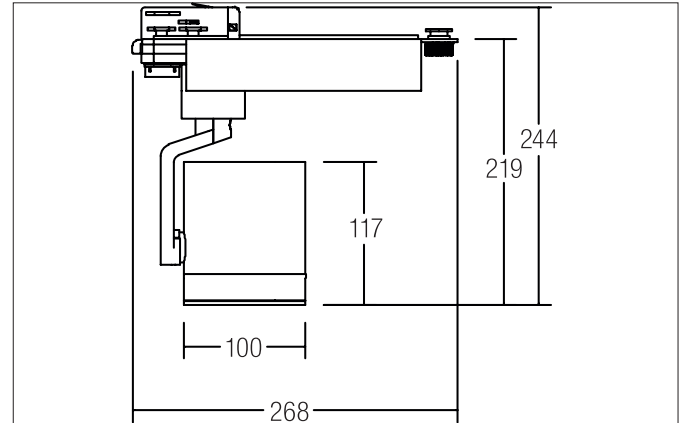

CORE LED-Schienenstrahler, schaltbar
 Artikel-Nr. 88373683

Licht.
 Für Generationen.

Ausschreibungstext

Runder LED-Schienenstrahler, schaltbar, Leuchtdurchmesser 100 mm, Höhe 245 mm Gewicht 1,430 kg, mit rotationssymmetrisch tiefbreit-strahlender Lichtstärkeverteilung, Bemessungslichtstrom 2.687 lm, Bemessungsleistung 1 x 32 W, Lichtfarbe warmweiß, ähnlichste Farbtemperatur (CCT) 3.000 K, allgemeiner Farbwiedergabeindex CRI > 80, Gehäusewerkstoff: Aluminium / Glas / Kunststoff, Farbe: silber, zulässige Umgebungstemperatur (ta): -20 °C - +25 °C, Schutzklasse (EN 61140): I, Schutzart (DIN EN 60529): IP20. Mit elektronischem Betriebsgerät, schaltbar.

Artikeldaten	
Artikel-Nr.	88373683
GTIN	4250047701927
Serienname	CORE
Kurzbeschreibung	LED-Schienenstrahler, schaltbar
Material	Aluminium / Glas / Kunststoff
Farbe	silber
Ausführung der Oberfläche	matt
Form	rund
Außendurchmesser	100 mm
Breite	230 mm
Aufbauhöhe	245 mm
Nettogewicht	1,430 kg

Logistische Daten	
Bruttogewicht	1,786 kg
Länge Verpackung	285 mm
Breite Verpackung	275 mm
Höhe Verpackung	115 mm
Entsorgung am Ende der Lebensdauer	Das Produkt darf nicht mit dem Hausmüll entsorgt werden. Sie sind verpflichtet, solche Elektro-Altgeräte separat zu entsorgen. Informieren Sie sich bitte bei Ihrer Kommune über die Möglichkeiten der geregelten Entsorgung. Mit der getrennten Entsorgung führen Sie die Altgeräte dem Recycling oder anderen Formen der Wiederverwertung zu. Sie helfen damit zu vermeiden, dass u. U. belastende Stoffe in die Umwelt gelangen.