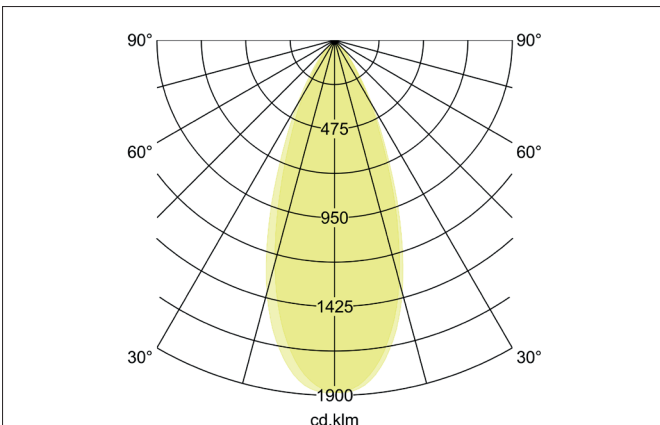

CORE LED-Schienenstrahler, schaltbar
 Artikel-Nr. 88373683

Licht.
 Für Generationen.

Ausschreibungstext

Runder LED-Schienenstrahler, schaltbar, Leuchtdurchmesser 100 mm, Höhe 245 mm Gewicht 1,430 kg, mit rotationssymmetrisch tiefbreit-strahlender Lichtstärkeverteilung, Bemessungslichtstrom 2.687 lm, Bemessungsleistung 1 x 32 W, Lichtfarbe warmweiß, ähnlichste Farbtemperatur (CCT) 3.000 K, allgemeiner Farbwiedergabeindex CRI > 80, Gehäusewerkstoff: Aluminium / Glas / Kunststoff, Farbe: silber, zulässige Umgebungstemperatur (ta): -20 °C - +25 °C, Schutzklasse (EN 61140): I, Schutzart (DIN EN 60529): IP20. Mit elektronischem Betriebsgerät, schaltbar.

Artikeldaten	
Artikel-Nr.	88373683
GTIN	4250047701927
Serienname	CORE
Kurzbeschreibung	LED-Schienenstrahler, schaltbar
Material	Aluminium / Glas / Kunststoff
Farbe	silber
Ausführung der Oberfläche	matt
Form	rund
Außendurchmesser	100 mm
Breite	230 mm
Aufbauhöhe	245 mm
Nettogewicht	1,430 kg

CORE LED-Schienenstrahler, schaltbar

Artikel-Nr. 88373683

Licht.
Für Generationen.

Lichttechnik	
Farbtemperatur	3.000 K
Lichtfarbe	weiß
Lichtstrom	2.687 lm
Systemeffizienz	84 lm/W
Farbwiedergabe	CRI > 80
Reflektor	hochglänzend
Abstrahlwinkel	38°
Lichtverteilung	symmetrisch
Farbtemperatur einstellbar	nein