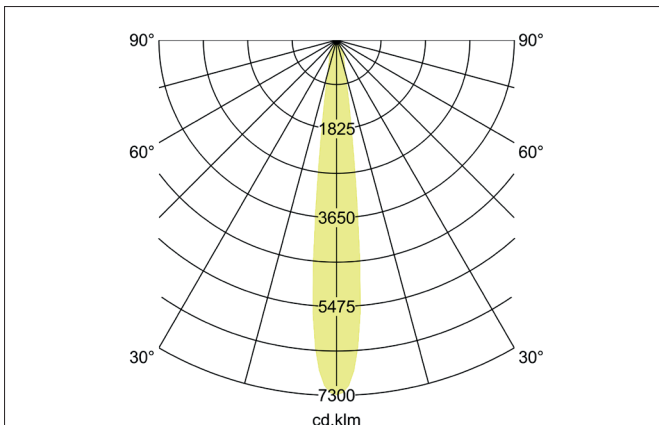

ARTEMIS MAXI LED-Einbaurichtstrahler, schaltbar
 Artikel-Nr. 88271175

Licht.
 Für Generationen.

Ausschreibungstext

Runder LED-Einbaurichtstrahler, schaltbar, Deckenausschnitt Ø 170 mm, Einbautiefe 136 mm, Außendurchmesser 182 mm, Gewicht 1,300 kg, mit rotationssymmetrisch tief-breit-strahlender Lichtstärkeverteilung. Optimale Lichtverteilung durch eine Abdeckung Glas transparent., Bemessungslichtstrom 5.279 lm, Bemessungsleistung 1 x 41,5 W, Lichtfarbe neutralweiß, ähnlichste Farbtemperatur (CCT) 3.500 K, allgemeiner Farbwiedergabeindex CRI > 90, Gehäusewerkstoff: Aluminium, Farbe: strukturweiß, zulässige Umgebungstemperatur (ta): -20 °C - +25 °C, Schutzklasse (EN 61140): II, Schutzart (DIN EN 60529): IP20. Mit elektronischem Betriebsgerät, schaltbar.

Artikeldaten	
Artikel-Nr.	88271175
GTIN	4251433973812
Serienname	ARTEMIS MAXI
Kurzbeschreibung	LED-Einbaurichtstrahler, schaltbar
Material	Aluminium
Farbe	weiß
Ausführung der Oberfläche	struktur
Form	rund
Außendurchmesser	182 mm
Einbaudurchmesser	170 mm
Einbautiefe	136 mm
Nettogewicht	1,300 kg

ARTEMIS MAXI LED-Einbaurichtstrahler, schaltbar

Artikel-Nr. 88271175

Licht.
Für Generationen.

Lichttechnik	
Farbtemperatur	3.500 K
Lichtfarbe	weiß
Lichtaustritt	direkt
Lichtstrom	5.279 lm
Systemeffizienz	127 lm/W
Farbwiedergabe	CRI > 90
Reflektor	hochglänzend
Abstrahlwinkel	12°
Lichtverteilung	symmetrisch