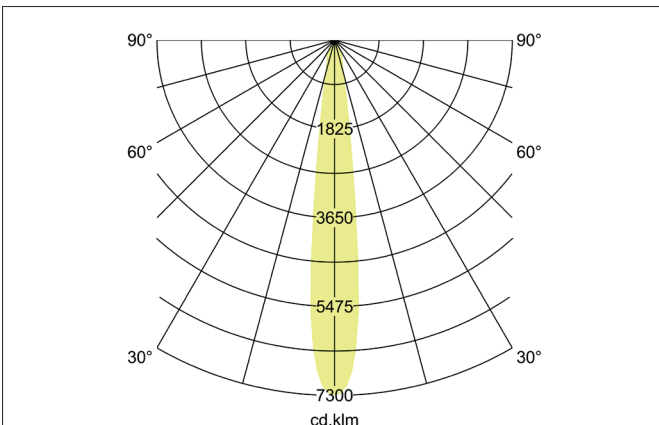

ARTEMIS MAXI LED-Einbaurichtstrahler, schaltbar
 Artikel-Nr. 88271174

Licht.
 Für Generationen.

Ausschreibungstext
 Runder LED-Einbaurichtstrahler, schaltbar, Deckenausschnitt Ø 170 mm, Einbautiefe 136 mm, Außendurchmesser 182 mm, Gewicht 1,300 kg, mit rotationssymmetrisch tief-breit-strahlender Lichtstärkeverteilung. Optimale Lichtverteilung durch eine Abdeckung Glas transparent., Bemessungslichtstrom 5.139 lm, Bemessungsleistung 1 x 41,5 W, Lichtfarbe neutralweiß, ähnlichste Farbtemperatur (CCT) 4.000 K, allgemeiner Farbwiedergabeindex CRI > 90, Gehäusewerkstoff: Aluminium, Farbe: strukturweiß, zulässige Umgebungstemperatur (ta): -20 °C - +25 °C, Schutzklasse (EN 61140): II, Schutzart (DIN EN 60529): IP20. Mit elektronischem Betriebsgerät, schaltbar.

Artikeldaten	
Artikel-Nr.	88271174
GTIN	4251433974192
Serienname	ARTEMIS MAXI
Kurzbeschreibung	LED-Einbaurichtstrahler, schaltbar
Material	Aluminium
Farbe	weiß
Ausführung der Oberfläche	struktur
Form	rund
Außendurchmesser	182 mm
Einbaudurchmesser	170 mm
Einbautiefe	136 mm
Nettogewicht	1,300 kg

ARTEMIS MAXI LED-Einbaurichtstrahler, schaltbar

Artikel-Nr. 88271174

Licht.
Für Generationen.

Lichttechnik	
Farbtemperatur	4.000 K
Lichtfarbe	weiß
Lichtaustritt	direkt
Lichtstrom	5.139 lm
Systemeffizienz	124 lm/W
Farbwiedergabe	CRI > 90
Reflektor	hochglänzend
Abstrahlwinkel	12°
Lichtverteilung	symmetrisch