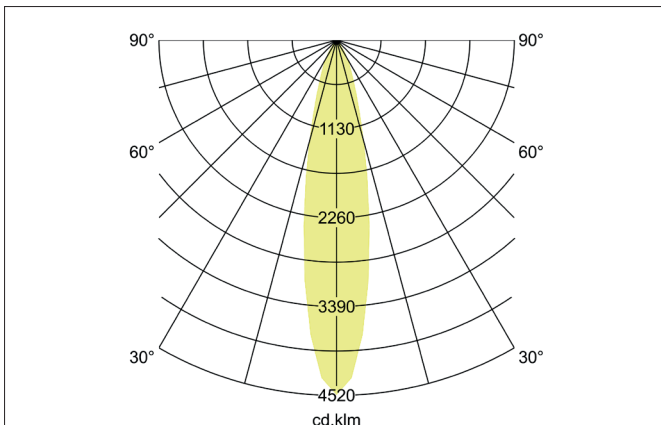

**ARTEMIS MINI LED-Einbaurichtstrahler, schaltbar**  
 Artikel-Nr. 88252165

Licht.  
 Für Generationen.

**Ausschreibungstext**  
 Runder LED-Einbaurichtstrahler, schaltbar, Deckenausschnitt Ø 138 mm, Einbautiefe 113 mm, Außendurchmesser 150 mm, Gewicht 0,900 kg, mit rotationssymmetrisch tief-breit-strahlender Lichtstärkeverteilung. Optimale Lichtverteilung durch eine Abdeckung Glas transparent., Bemessungslichtstrom 3.681 lm, Bemessungsleistung 1 x 27 W, Lichtfarbe neutralweiß, ähnlichste Farbtemperatur (CCT) 3.500 K, allgemeiner Farbwiedergabeindex CRI > 90, Gehäusewerkstoff: Aluminium, Farbe: struktursilber, zulässige Umgebungstemperatur (ta): -20 °C - +25 °C, Schutzklasse (EN 61140): II, Schutzart (DIN EN 60529): IP20. Mit elektronischem Betriebsgerät, schaltbar.

Artikeldaten	
Artikel-Nr.	88252165
GTIN	4251433972907
Serienname	ARTEMIS MINI
Kurzbeschreibung	LED-Einbaurichtstrahler, schaltbar
Material	Aluminium
Farbe	silber
Ausführung der Oberfläche	struktur
Form	rund
Außendurchmesser	150 mm
Einbaudurchmesser	138 mm
Einbautiefe	113 mm
Nettogewicht	0,900 kg

**ARTEMIS MINI LED-Einbaurichtstrahler, schaltbar**

Artikel-Nr. 88252165

Licht.  
Für Generationen.

Lichttechnik	
Farbtemperatur	3.500 K
Lichtfarbe	weiß
Lichtaustritt	direkt
Lichtstrom	3.681 lm
Systemeffizienz	136 lm/W
Farbwiedergabe	CRI > 90
Reflektor	hochglänzend
Abstrahlwinkel	20°
Lichtverteilung	symmetrisch