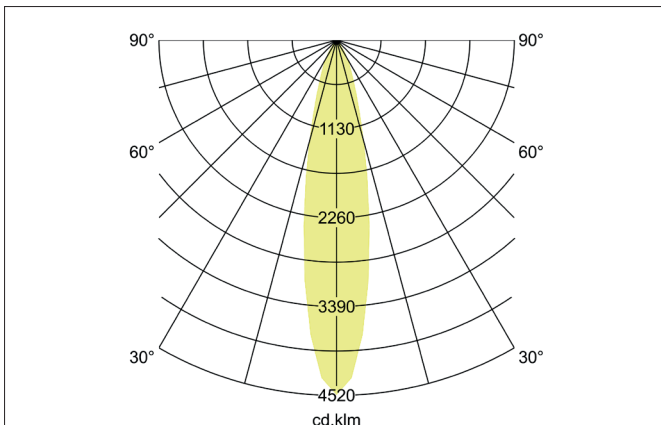

ARTEMIS MINI LED-Einbaurichtstrahler, schaltbar
 Artikel-Nr. 88252164

Licht.
 Für Generationen.

Ausschreibungstext
 Runder LED-Einbaurichtstrahler, schaltbar, Deckenausschnitt Ø 138 mm, Einbautiefe 113 mm, Außendurchmesser 150 mm, Gewicht 0,900 kg, mit rotationssymmetrisch tief-breit-strahlender Lichtstärkeverteilung. Optimale Lichtverteilung durch eine Abdeckung Glas transparent., Bemessungslichtstrom 3.733 lm, Bemessungsleistung 1 x 27 W, Lichtfarbe neutralweiß, ähnlichste Farbtemperatur (CCT) 4.000 K, allgemeiner Farbwiedergabeindex CRI > 90, Gehäusewerkstoff: Aluminium, Farbe: struktursilber, zulässige Umgebungstemperatur (ta): -20 °C - +25 °C, Schutzklasse (EN 61140): II, Schutzart (DIN EN 60529): IP20. Mit elektronischem Betriebsgerät, schaltbar.

Artikeldaten	
Artikel-Nr.	88252164
GTIN	4251433973294
Serienname	ARTEMIS MINI
Kurzbeschreibung	LED-Einbaurichtstrahler, schaltbar
Material	Aluminium
Farbe	silber
Ausführung der Oberfläche	struktur
Form	rund
Außendurchmesser	150 mm
Einbaudurchmesser	138 mm
Einbautiefe	113 mm
Nettogewicht	0,900 kg

ARTEMIS MINI LED-Einbaurichtstrahler, schaltbar

Artikel-Nr. 88252164

Licht.
Für Generationen.

Lichttechnik	
Farbtemperatur	4.000 K
Lichtfarbe	weiß
Lichtaustritt	direkt
Lichtstrom	3.733 lm
Systemeffizienz	138 lm/W
Farbwiedergabe	CRI > 90
Reflektor	hochglänzend
Abstrahlwinkel	20°
Lichtverteilung	symmetrisch