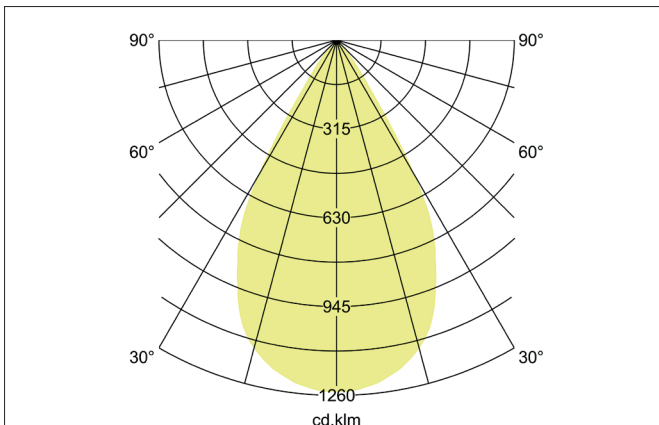

ARTEMIS MICRO LED-Einbaurichtstrahler, schaltbar
 Artikel-Nr. 88246174

Licht.
 Für Generationen.

Ausschreibungstext

Runder LED-Einbaurichtstrahler, schaltbar, Deckenausschnitt Ø 90 mm, Einbautiefe 90 mm, Außendurchmesser 100 mm, Gewicht 0,400 kg, mit rotationssymmetrisch tief-breit-strahlender Lichtstärkeverteilung. Optimale Lichtverteilung durch eine Abdeckung Glas transparent., Bemessungslichtstrom 1.800 lm, Bemessungsleistung 1 x 15 W, Lichtfarbe neutralweiß, ähnlichste Farbtemperatur (CCT) 4.000 K, allgemeiner Farbwiedergabeindex CRI > 90, Gehäusewerkstoff: Aluminium, Farbe: strukturweiß, zulässige Umgebungstemperatur (ta): -20 °C - +25 °C, Schutzklasse (EN 61140): II, Schutzart (DIN EN 60529): IP20. Mit elektronischem Betriebsgerät, schaltbar.

Artikeldaten	
Artikel-Nr.	88246174
GTIN	4251433974451
Serienname	ARTEMIS MICRO
Kurzbeschreibung	LED-Einbaurichtstrahler, schaltbar
Material	Aluminium
Farbe	weiß
Ausführung der Oberfläche	struktur
Form	rund
Außendurchmesser	100 mm
Einbaudurchmesser	90 mm
Einbautiefe	90 mm
Nettogewicht	0,400 kg

ARTEMIS MICRO LED-Einbaurichtstrahler, schaltbar

Artikel-Nr. 88246174

Licht.
Für Generationen.

Lichttechnik	
Farbtemperatur	4.000 K
Lichtfarbe	weiß
Lichtaustritt	direkt
Lichtstrom	1.800 lm
Systemeffizienz	120 lm/W
Farbwiedergabe	CRI > 90
Reflektor	hochglänzend
Abstrahlwinkel	60°
Lichtverteilung	symmetrisch
Farbtemperatur einstellbar	nein