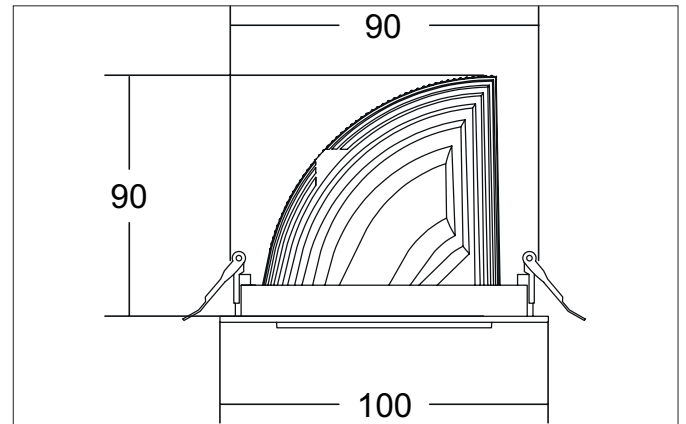

ARTEMIS MICRO LED-Einbaurichtstrahler, schaltbar
 Artikel-Nr. 88246174

Licht.
 Für Generationen.

Ausschreibungstext

Runder LED-Einbaurichtstrahler, schaltbar, Deckenausschnitt Ø 90 mm, Einbautiefe 90 mm, Außendurchmesser 100 mm, Gewicht 0,400 kg, mit rotationssymmetrisch tief-breit-strahlender Lichtstärkeverteilung. Optimale Lichtverteilung durch eine Abdeckung Glas transparent., Bemessungslichtstrom 1.800 lm, Bemessungsleistung 1 x 15 W, Lichtfarbe neutralweiß, ähnlichste Farbtemperatur (CCT) 4.000 K, allgemeiner Farbwiedergabeindex CRI > 90, Gehäusewerkstoff: Aluminium, Farbe: strukturweiß, zulässige Umgebungstemperatur (ta): -20 °C - +25 °C, Schutzklasse (EN 61140): II, Schutzart (DIN EN 60529): IP20. Mit elektronischem Betriebsgerät, schaltbar.

Artikeldaten	
Artikel-Nr.	88246174
GTIN	4251433974451
Serienname	ARTEMIS MICRO
Kurzbeschreibung	LED-Einbaurichtstrahler, schaltbar
Material	Aluminium
Farbe	weiß
Ausführung der Oberfläche	struktur
Form	rund
Außendurchmesser	100 mm
Einbaudurchmesser	90 mm
Einbautiefe	90 mm
Nettogewicht	0,400 kg

ARTEMIS MICRO LED-Einbaurichtstrahler, schaltbar

Artikel-Nr. 88246174

Licht.
Für Generationen.

Lichttechnik	
Farbtemperatur	4.000 K
Lichtfarbe	weiß
Lichtaustritt	direkt
Lichtstrom	1.800 lm
Systemeffizienz	120 lm/W
Farbwiedergabe	CRI > 90
Reflektor	hochglänzend
Abstrahlwinkel	60°
Lichtverteilung	symmetrisch
Farbtemperatur einstellbar	nein

Montagetechnik	
Montageart	Einbaumontage
Montageort	Deckenmontage
Verstellbarkeit	drehbar und kopfverstellbar
Schwenkwinkel	90°
Drehwinkel	350°
Kopfverstellwinkel	90°
Weitere Hinweise	keine Abdeckung mit Wärmedämmmaterial
Werkstoff der Abdeckung	Glas transparent
Geeignet für Durchgangsverdrahtung	Nein