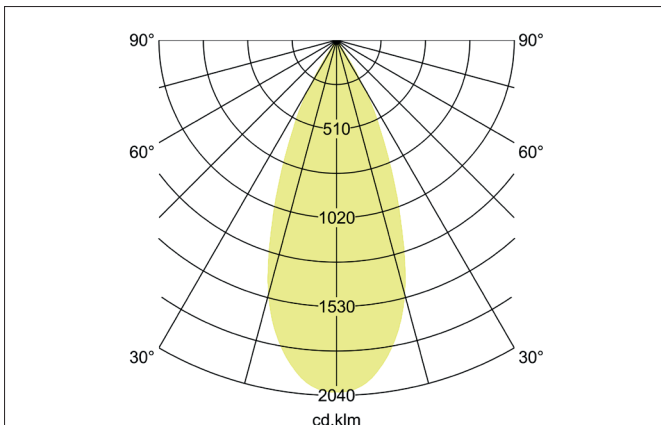

ARTEMIS MICRO LED-Einbaurichtstrahler, schaltbar
 Artikel-Nr. 88244183

Licht.
 Für Generationen.

Ausschreibungstext
 Runder LED-Einbaurichtstrahler, schaltbar, Deckenausschnitt Ø 90 mm, Einbautiefe 90 mm, Außendurchmesser 100 mm, Gewicht 0,400 kg, mit rotationssymmetrisch tief-breit-strahlender Lichtstärkeverteilung. Optimale Lichtverteilung durch eine Abdeckung Glas transparent., Bemessungslichtstrom 1.820 lm, Bemessungsleistung 1 x 15 W, Lichtfarbe warmweiß, ähnlichste Farbtemperatur (CCT) 3.000 K, allgemeiner Farbwiedergabeindex CRI > 90, Gehäusewerkstoff: Aluminium, Farbe: strukturschwarz, zulässige Umgebungstemperatur (ta): -20 °C - +25 °C, Schutzklasse (EN 61140): II, Schutzart (DIN EN 60529): IP20. Mit elektronischem Betriebsgerät, schaltbar.

Artikeldaten	
Artikel-Nr.	88244183
GTIN	4251433974819
Serienname	ARTEMIS MICRO
Kurzbeschreibung	LED-Einbaurichtstrahler, schaltbar
Material	Aluminium
Farbe	schwarz
Ausführung der Oberfläche	struktur
Form	rund
Außendurchmesser	100 mm
Einbaudurchmesser	90 mm
Einbautiefe	90 mm
Nettogewicht	0,400 kg

ARTEMIS MICRO LED-Einbaurichtstrahler, schaltbar

Artikel-Nr. 88244183

Licht.
Für Generationen.

Lichttechnik	
Farbtemperatur	3.000 K
Lichtfarbe	weiß
Lichtaustritt	direkt
Lichtstrom	1.820 lm
Systemeffizienz	121 lm/W
Farbwiedergabe	CRI > 90
Reflektor	hochglänzend
Abstrahlwinkel	40°
Lichtverteilung	symmetrisch