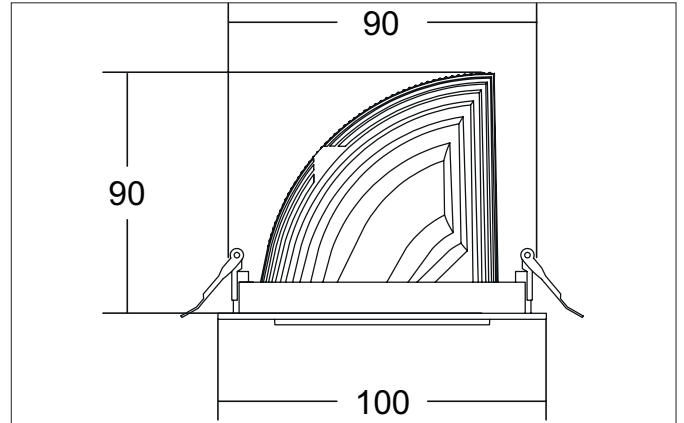

ARTEMIS MICRO LED-Einbaurichtstrahler, schaltbar
 Artikel-Nr. 88244183

Licht.
 Für Generationen.

Ausschreibungstext
 Runder LED-Einbaurichtstrahler, schaltbar, Deckenausschnitt Ø 90 mm, Einbautiefe 90 mm, Außendurchmesser 100 mm, Gewicht 0,400 kg, mit rotationssymmetrisch tief-breit-strahlender Lichtstärkeverteilung. Optimale Lichtverteilung durch eine Abdeckung Glas transparent., Bemessungslichtstrom 1.820 lm, Bemessungsleistung 1 x 15 W, Lichtfarbe warmweiß, ähnlichste Farbtemperatur (CCT) 3.000 K, allgemeiner Farbwiedergabeindex CRI > 90, Gehäusewerkstoff: Aluminium, Farbe: strukturschwarz, zulässige Umgebungstemperatur (ta): -20 °C - +25 °C, Schutzklasse (EN 61140): II, Schutzart (DIN EN 60529): IP20. Mit elektronischem Betriebsgerät, schaltbar.

Artikeldaten	
Artikel-Nr.	88244183
GTIN	4251433974819
Serienname	ARTEMIS MICRO
Kurzbeschreibung	LED-Einbaurichtstrahler, schaltbar
Material	Aluminium
Farbe	schwarz
Ausführung der Oberfläche	struktur
Form	rund
Außendurchmesser	100 mm
Einbaudurchmesser	90 mm
Einbautiefe	90 mm
Nettogewicht	0,400 kg

Montagetechnik	
Montageart	Einbaumontage
Montageort	Deckenmontage
Verstellbarkeit	drehbar und kopfverstellbar
Schwenkwinkel	90°
Drehwinkel	350°
Kopfverstellwinkel	90°
Weitere Hinweise	keine Abdeckung mit Wärmedämmmaterial
Werkstoff der Abdeckung	Glas transparent
Geeignet für Durchgangsverdrahtung	Nein