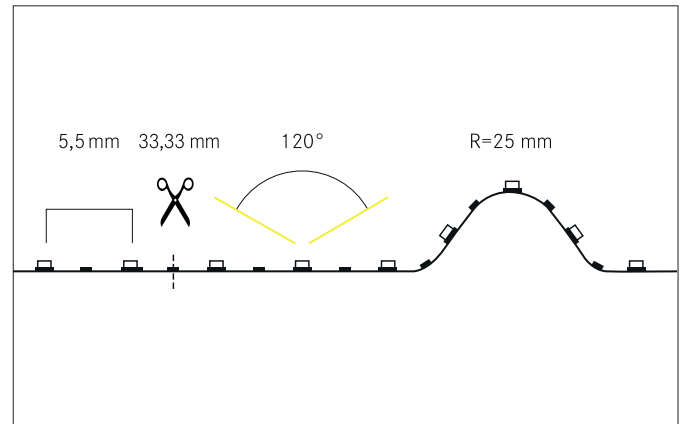

QUALITYFLEX Individual LED-Flexplatine Food, 5 m, 14,4 W / m,**IP00**

Artikel-Nr. 88203038

Licht.
Für Generationen.**Ausschreibungstext**

LED-Flexplatine Food, 5 m, 14,4 W / m, IP00, LED-Weißlicht, 3.850K, LED-Flexplatine zur dekorativen, technischen, sowie effizienten Beleuchtung von Lichtvouten, Linearanwendungen und Hinterleuchtungen, Grund- bzw. Allgemeinbeleuchtung von Räumen, architektonische Anwendungen und für Bereiche, in denen eine hohe Ausleuchtung gewünscht ist, wie z.B. indirekte oder direkte Beleuchtungen, Lichtdecken, Gastronomiebeleuchtungen und vielem mehr. Länge: 33.33 mm Lampenleistung je Meter: 14.4 W/m, Lichtstrom je Meter: 1350.0 lm/m, Schutzart raumseitig: IP00, Schutzklasse: III, Spannung: 24V DC, Abstrahlwinkel: 120.0 °, 180 LEDs pro Meter, Chip-Abstand (Short Pitch) : 5,55mm. Zur Individuellen Anwendung kann die LED-Flexplatine alle 33,33 mm eingekürzt werden. Die maximale Systemlänge von 5.000mm darf mit einer Einspeisung nicht überschritten werden.

QUALITYFLEX Individual LED-Flexplatine Food, 5 m, 14,4 W / m,**IP00**

Artikel-Nr. 88203038

Licht.
Für Generationen.

Artikeldaten	
Artikel-Nr.	88203038
GTIN	4251433901006
Serienname	QUALITYFLEX Individual
Kurzbeschreibung	LED-Flexplatine Food, 5 m, 14,4 W / m, IP00
Farbe	weiß
Länge	33 mm
Breite	10 mm
Aufbauhöhe	2,4 mm
Lieferumfang	inkl. 1 x Montageanleitung, 5 x Kennzeichnungsetiketten
Nettogewicht	0,125 kg
Länge der Anschlussleitung	350 mm

Betriebstechnik QualityFlex	
Short Pitch	5,55 mm
Anzahl der Leuchtmittel pro Meter	180 Stk
Länge der einzelnen Abschnitte	33,33 mm
Kleinster Biegeradius	25 mm
Länge	33 mm
max. Modullänge	5.000 mm
Schaltungsart	Parallelschaltung
LED Type	3528 LED