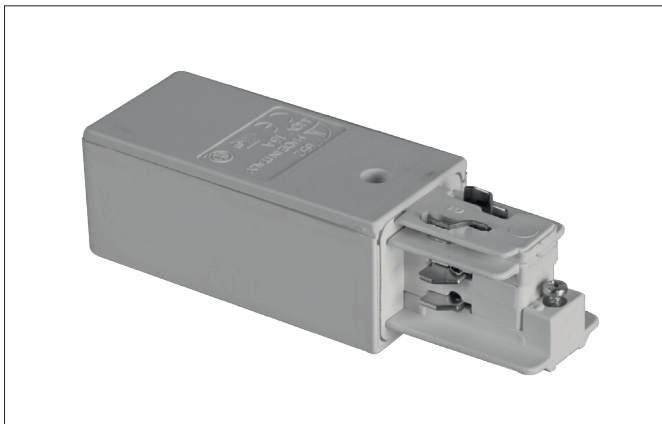

DALI-Endeinspeisung
 Artikel-Nr. 88167680

Licht.
 Für Generationen.

Ausschreibungstext	
DALI-Endeinspeisung, silber.	

Artikeldaten	
Artikel-Nr.	88167680
GTIN	4250047793984
Kurzbeschreibung	DALI-Endeinspeisung
Farbe	silber
Nettogewicht	0,048 kg

Logistische Daten	
Bruttogewicht	0,05 kg
Länge Verpackung	120 mm
Breite Verpackung	40 mm
Höhe Verpackung	40 mm