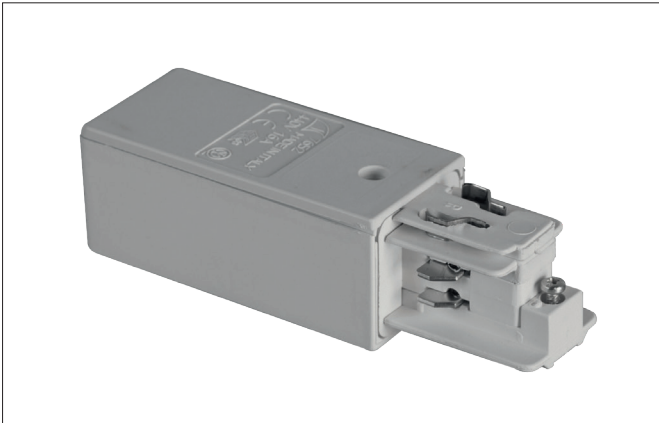

DALI-power feed
 Artikel-Nr. 88166680

Licht.
 Für Generationen.

Tender	
DALI-power feed, silver.	

Article data	
Artikel-Nr.	88166680
GTIN	4250047793953
Kurzbeschreibung	DALI-power feed
Colour	Silver
weight	0.048 kg

Packing data	
Gross weight	0.05 kg
Length of packaging	120 mm
Packaging width	40 mm
Packaging height	40 mm