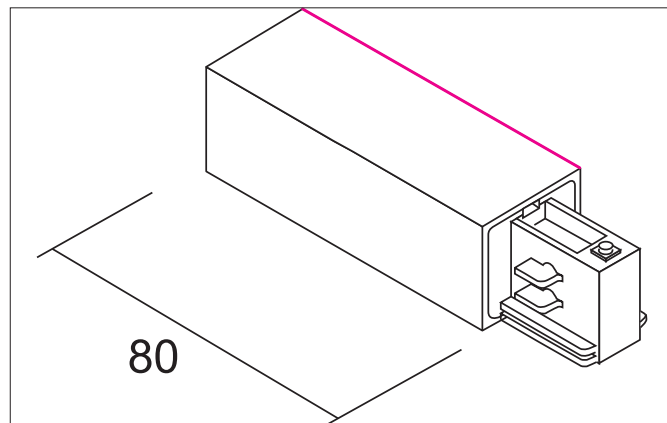

End power feed

Artikel-Nr. 88123680

Licht.
Für Generationen.**Tender**

End power feed, silver.

Article data

Artikel-Nr.	88123680
GTIN	4250047777663
Kurzbeschreibung	End power feed
Colour	Silver
weight	0.048 kg

Packing data

Gross weight	0.05 kg
Length of packaging	120 mm
Packaging width	40 mm
Packaging height	40 mm