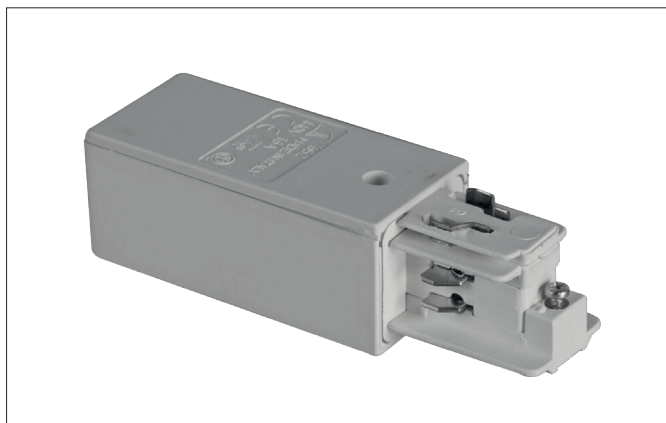

End power feed

Artikel-Nr. 88123680

Licht.
Für Generationen.**Tender**

End power feed, silver.

Article data

Artikel-Nr.	88123680
GTIN	4250047777663
Kurzbeschreibung	End power feed
Colour	Silver
weight	0.048 kg

Packing data

Gross weight	0.05 kg
Length of packaging	120 mm
Packaging width	40 mm
Packaging height	40 mm