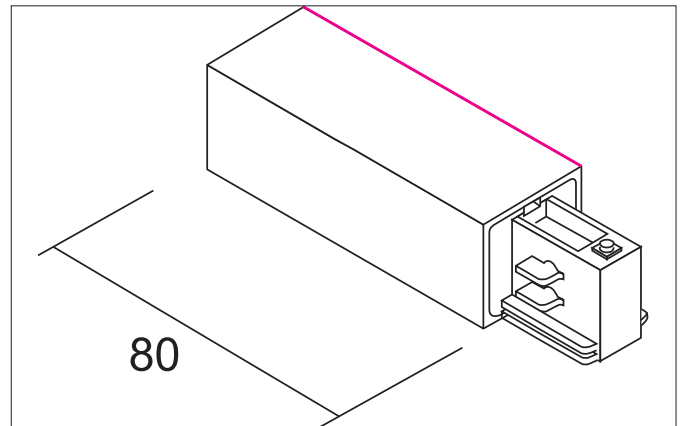

Endeinspeisung
 Artikel-Nr. 88123080

Licht.
 Für Generationen.

Ausschreibungstext	
Endeinspeisung, schwarz.	

Artikeldaten	
Artikel-Nr.	88123080
GTIN	4250047777656
Kurzbeschreibung	Endeinspeisung
Farbe	schwarz
Nettogewicht	0,048 kg

Logistische Daten	
Bruttogewicht	0,05 kg
Länge Verpackung	120 mm
Breite Verpackung	40 mm
Höhe Verpackung	40 mm