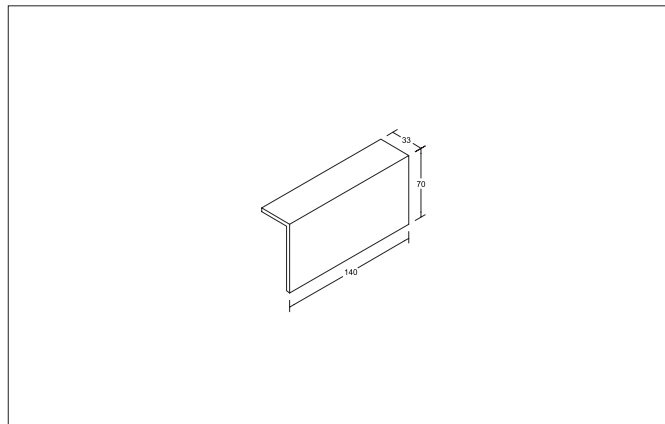

**MADURA Abdeckung für MADURA**

Artikel-Nr. 81401120

Licht.  
Für Generationen.

Ausschreibungstext	
Abdeckung für MADURA, rechteckig.	

Artikeldaten	
Artikel-Nr.	81401120
GTIN	4255752503071
Serienname	MADURA
Kurzbeschreibung	Abdeckung für MADURA
Material	Stahl
Farbe	Rost
Ausführung der Oberfläche	struktur
Form	eckig
Länge	140 mm
Breite	33 mm
Aufbauhöhe	70 mm
Nettogewicht	0,350 kg

Logistische Daten	
Bruttogewicht	0,35 kg
Länge Verpackung	170 mm
Breite Verpackung	100 mm
Höhe Verpackung	60 mm
Entsorgung am Ende der Lebensdauer	Das Produkt darf nicht mit dem Hausmüll entsorgt werden. Sie sind verpflichtet, solche Elektro-Altgeräte separat zu entsorgen. Informieren Sie sich bitte bei Ihrer Kommune über die Möglichkeiten der geregelten Entsorgung. Mit der getrennten Entsorgung führen Sie die Altgeräte dem Recycling oder anderen Formen der Wiederverwertung zu. Sie helfen damit zu vermeiden, dass u. U. belastende Stoffe in die Umwelt gelangen.