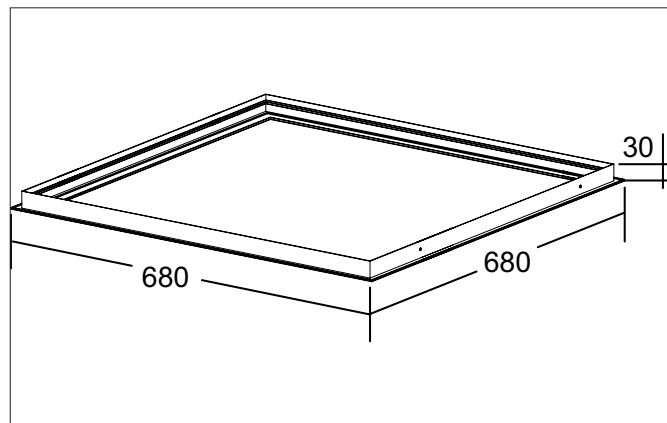

AGGY Einbaurahmen 1-teilig, 680 x 680 x 30 mm, weiß

Artikel-Nr. 81032055

Licht.
Für Generationen.

Ausschreibungstext

Einbaurahmen 1-teilig, 680 x 680 x 30 mm, weiß. Material: Aluminium / Stahl, .

Artikeldaten	
Artikel-Nr.	81032055
GTIN	4251433999881
Serienname	AGGY
Kurzbeschreibung	Einbaurahmen 1-teilig, 680 x 680 x 30 mm, weiß
Material	Aluminium / Kunststoff
Farbe	weiß
Länge	680 mm
Breite	680 mm
Aufbauhöhe	30 mm
Nettogewicht	0,600 kg

Logistische Daten	
Bruttogewicht	N.N.
Länge Verpackung	710 mm
Breite Verpackung	330 mm
Höhe Verpackung	710 mm
Entsorgung am Ende der Lebensdauer	Das Produkt darf nicht mit dem Hausmüll entsorgt werden. Sie sind verpflichtet, solche Elektro-Altgeräte separat zu entsorgen. Informieren Sie sich bitte bei Ihrer Kommune über die Möglichkeiten der geregelten Entsorgung. Mit der getrennten Entsorgung führen Sie die Altgeräte dem Recycling oder anderen Formen der Wiederverwertung zu. Sie helfen damit zu vermeiden, dass u. U. belastende Stoffe in die Umwelt gelangen.