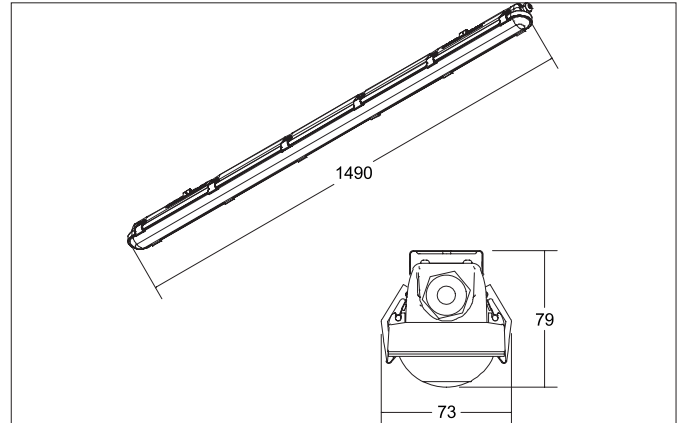

HUMID ONE LED-Feuchtraum-Wannenleuchte mit Notlichtfunktion

3 h

Artikel-Nr. 78913114

Licht.
Für Generationen.

Ausschreibungstext

Rechteckige LED-Feuchtraum-Wannenleuchte mit Notlichtfunktion 3 h, Leuchtenlänge 1.490 mm, Leuchtenbreite 73 mm, Höhe 79 mm Gewicht 1,764 kg, mit rotationssymmetrisch tief-breit-strahlender Lichtstärkeverteilung. Optimale Lichtverteilung durch eine PC (Polycarbonat) transparent Abdeckung., Bemessungslichtstrom 3.600 lm, Bemessungsleistung 1 x 28 W, Lichtfarbe neutralweiß, ähnlichste Farbtemperatur (CCT) 4.000 K, allgemeiner Farbwiedergabeindex CRI > 80, Lebensdauer L70/B50 bei 25 °C: 50.000 h, Lebensdauer L80/B50 bei 25 °C: 50.000 h, Gehäusewerkstoff: Polycarbonat / Edelstahl, Farbe: grau, zulässige Umgebungstemperatur (ta): -20 °C bis +40 °C, Schutzklasse (EN 61140): I, Schutzart (DIN EN 60529): IP65, Stoßfestigkeitsgrad nach IEC62262: IK08. Mit elektronischem Betriebsgerät, schaltbar.

Artikeldaten	
Artikel-Nr.	78913114
GTIN	4251433971931
Serienname	HUMID ONE
Kurzbeschreibung	LED-Feuchtraum-Wannenleuchte mit Notlichtfunktion 3 h
Material	Polycarbonat / Edelstahl
Farbe	grau
Ausführung der Oberfläche	matt
Form	rechteckig
Länge	1.490 mm
Breite	73 mm
Aufbauhöhe	79 mm
Lieferumfang	Lieferung: inkl. Konverter zum Anschluss an 230 V-Netzspannung, schaltbar Lieferung inkl. Montagezubehör-Set bestehend aus: - 1 x Notlichtbaustein brenndauer 3h, - 4 x Sicherungsschrauben für Cliphalter, - 2 x Sicherungsschrauben und Muttern für Universal Montagehalter, - 4 x (78012/78013 = 2 x) Montageschrauben und Dübel, - 2 x Universal Montagehalter für Wand-, Decken- oder Pendelmontage (benötigte Laschen zum Einhängen in den Montagehalter im Lieferumfang). - 1 x IP65-Kabelverschraubung PG13,5 (Kabeldurchmesser Ø 6 - 12 mm)
Nettogewicht	1,764 kg