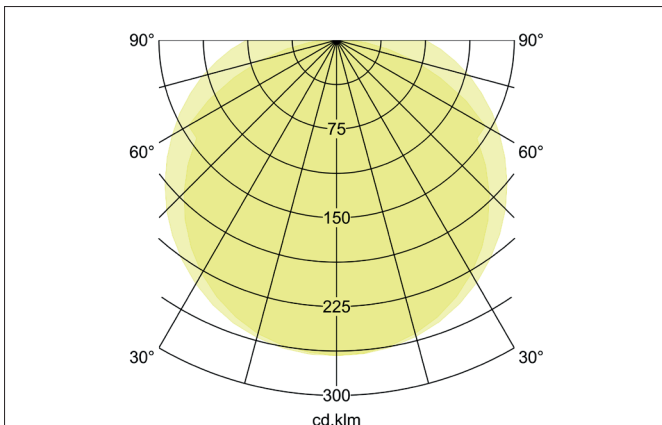

HUMID ONE LED-Feuchtraum-Wannenleuchte mit Notlichtfunktion

3 h

Artikel-Nr. 78913114

Licht.
Für Generationen.

Ausschreibungstext

Rechteckige LED-Feuchtraum-Wannenleuchte mit Notlichtfunktion 3 h, Leuchtenlänge 1.490 mm, Leuchtenbreite 73 mm, Höhe 79 mm Gewicht 1,764 kg, mit rotationssymmetrisch tief-breit-strahlender Lichtstärkeverteilung. Optimale Lichtverteilung durch eine PC (Polycarbonat) transparent Abdeckung., Bemessungslichtstrom 3.600 lm, Bemessungsleistung 1 x 28 W, Lichtfarbe neutralweiß, ähnlichste Farbtemperatur (CCT) 4.000 K, allgemeiner Farbwiedergabeindex CRI > 80, Lebensdauer L70/B50 bei 25 °C: 50.000 h, Lebensdauer L80/B50 bei 25 °C: 50.000 h, Gehäusewerkstoff: Polycarbonat / Edelstahl, Farbe: grau, zulässige Umgebungstemperatur (ta): -20 °C bis +40 °C, Schutzklasse (EN 61140): I, Schutzart (DIN EN 60529): IP65, Stoßfestigkeitsgrad nach IEC62262: IK08. Mit elektronischem Betriebsgerät, schaltbar.

Lichttechnik	
Farbtemperatur	4.000 K
Lichtfarbe	weiß
Lichtaustritt	direkt
Lichtstrom	3.600 lm
Systemeffizienz	129 lm/W
Farbtoleranz	McAdam-Step 5
Farbwiedergabe	CRI > 80
Abstrahlwinkel	114°
Lichtverteilung	symmetrisch
Farbtemperatur einstellbar	nein