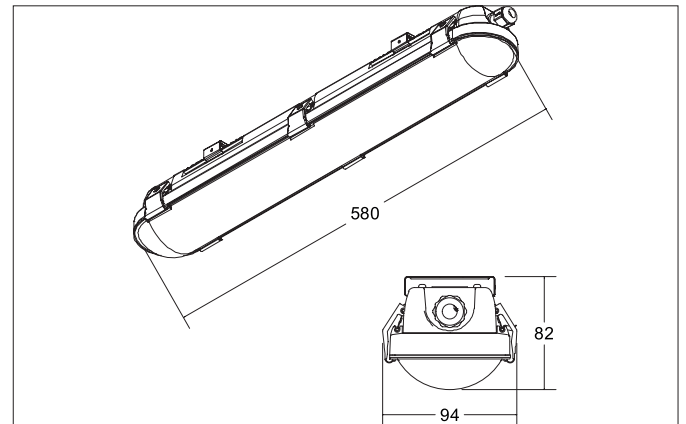

HUMID ONE LED surface mounted damp proof luminaire

Artikel-Nr. 78011114

Licht.
Für Generationen.**Tender**

Rechteckige LED-Feuchtraum-Wannenleuchte, Leuchtenlänge 580 mm, Leuchtenbreite 94 mm, Höhe 82 mm Gewicht 0,933 kg, mit rotationssymmetrisch tief-breit-strahlender Lichtstärkeverteilung. Optimale Lichtverteilung durch eine PC (Polycarbonat) Abdeckung. Bemessungslichtstrom 2.300 lm, Bemessungsleistung 1 x 18 W, Leuchten-Lichtausbeute 128 lm/W, Lichtfarbe neutralweiß, ähnlichste Farbtemperatur (CCT) 4.000 K, allgemeiner Farbwiedergabeindex CRI > 80, Lebensdauer L70/B50 bei 25 °C: 50000 h, Lebensdauer L80/B50 bei 25 °C: 50000 h, Gehäusewerkstoff: Polycarbonat / Edelstahl, Farbe: grau, Zulässige Umgebungstemperatur (ta): -20 °C bis +40 °C, Schutzklasse (EN 61140): I, Schutzart (DIN EN 60529): IP65, Stoßfestigkeitsgrad nach IEC62262: IK08. Mit elektronischem Betriebsgerät, schaltbar. Das Produkt erfüllt die grundlegenden Anforderungen der anwendbaren EU-Richtlinien und des Produktsicherheitsgesetzes und trägt die CE-Kennzeichnung.

Article data	
Artikel-Nr.	78011114
GTIN	4251433951551
Series name	HUMID ONE
Kurzbeschreibung	LED surface mounted damp proof luminaire
Material	Polycarbonate / Stainless steel
Colour	Gray
Type of surface	Matt
Shape	rectangular
Length	580 mm
Width	94 mm
Aufbauhöhe	82 mm
scope of delivery	Incl. converter for connection to the 230-V mains voltage
weight	0.933 kg

Packing data	
Gross weight	1.041 kg
Length of packaging	600 mm
Packaging width	83 mm
Packaging height	103 mm