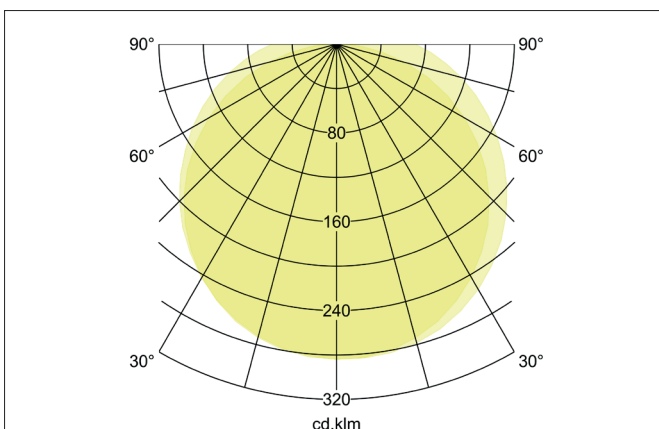

HUMID ONE LED surface mounted damp proof luminaire

Artikel-Nr. 78011114

Licht.
Für Generationen.**Tender**

Rechteckige LED-Feuchtraum-Wannenleuchte, Leuchtenlänge 580 mm, Leuchtenbreite 94 mm, Höhe 82 mm Gewicht 0,933 kg, mit rotationssymmetrisch tief-breit-strahlender Lichtstärkeverteilung. Optimale Lichtverteilung durch eine PC (Polycarbonat) Abdeckung. Bemessungslichtstrom 2.300 lm, Bemessungsleistung 1 x 18 W, Leuchten-Lichtausbeute 128 lm/W, Lichtfarbe neutralweiß, ähnlichste Farbtemperatur (CCT) 4.000 K, allgemeiner Farbwiedergabeindex CRI > 80, Lebensdauer L70/B50 bei 25 °C: 50000 h, Lebensdauer L80/B50 bei 25 °C: 50000 h, Gehäusewerkstoff: Polycarbonat / Edelstahl, Farbe: grau, Zulässige Umgebungstemperatur (ta): -20 °C bis +40 °C, Schutzklasse (EN 61140): I, Schutzart (DIN EN 60529): IP65, Stoßfestigkeitsgrad nach IEC62262: IK08. Mit elektronischem Betriebsgerät, schaltbar. Das Produkt erfüllt die grundlegenden Anforderungen der anwendbaren EU-Richtlinien und des Produktsicherheitsgesetzes und trägt die CE-Kennzeichnung.

Article data	
Artikel-Nr.	78011114
GTIN	4251433951551
Series name	HUMID ONE
Kurzbeschreibung	LED surface mounted damp proof luminaire
Material	Polycarbonate / Stainless steel
Colour	Gray
Type of surface	Matt
Shape	rectangular
Length	580 mm
Width	94 mm
Aufbauhöhe	82 mm
scope of delivery	Incl. converter for connection to the 230-V mains voltage
weight	0.933 kg

Artikel-Nr. 78011114

Lighting technology	
Colour temperature	4000 K
Light colour	White
Light output	Direct
Luminous flux	2,300 lm
System efficiency	128 lm/W
McAdam-Step	McAdam-Step 5
Colour rendering	CRI > 80
Beam angle	117 °
Light sharing	Symmetric