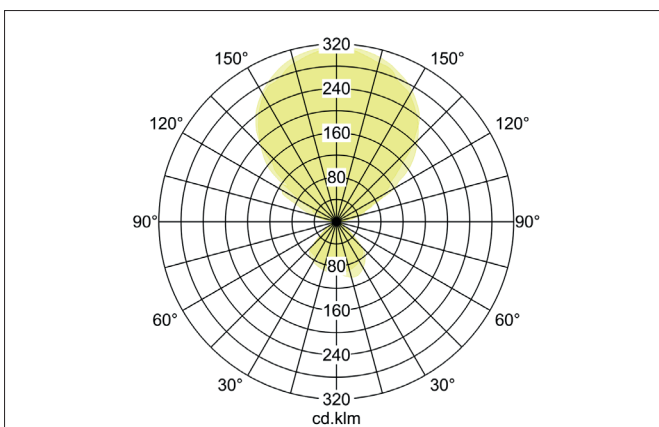

MELODY LED-Stehleuchte, NANO-prismatische Abdeckung, mit Indirektanteil, mit Sensorik, Taster und App

Article no. 77412184AI

Light.
For Generations.**Tender**

LED-Stehleuchte, NANO-prismatische Abdeckung, mit Indirektanteil, mit Sensorik, Taster und App, Rectangular. Luminaire length 640.0 mm, Luminaire width 421.0 mm, Hight 2050.0 mm Weight 16.2 kg, double asymmetric optimal light distribution due to a plastic, microprismatic cover. Luminous flux 15.200 lm, UGR < 19, Power 120 W, Light colour neutral white, Correlated color temperature (CCT) 4.000 K, Colour rendering index CRI > 90, Housing material: Aluminium / Steel / Plastic, Colour: Black structure, Permissible ambient temperature (ta): -20 °C - +25 °C, Protection class (EN 61140): I, Degree of protection (DIN EN 60529): IP20, .With electronic driver, Presence detector dimmable.

Article data	
Article no.	77412184AI
GTIN	4251433972129
Series name	MELODY
Short description	LED-Stehleuchte, NANO-prismatische Abdeckung, mit Indirektanteil, mit Sensorik, Taster und App
Material	Aluminium / Steel / Plastic
Colour	Black
Type of surface	Structure
Shape	Rectangular
Length	640 mm
Width	421 mm
Hight	2050 mm
Scope of delivery	incl. supply line 2.500 mm with Schuko angle plug
Weight	16.200 kg

MELODY LED-Stehleuchte, NANO-prismatische Abdeckung, mit Indirektanteil, mit Sensorik, Taster und App

Article no. 77412184AI

Light.
For Generations.

Lighting technology	
Colour temperature	4.000 K
Light colour	White
Light output	Direct/Indirect
Luminous flux	15,200 lm
Luminous flux component (direct / indirect)	16 / 84 %
System efficiency	127 lm/W
McAdam-Step	McAdam-Step 3
Colour rendering	CRI > 90
Glare evaluation	UGR < 19
Luminance < 3,000 cd/m ² above 65° beam angle	Yes
Light sharing	Double asymmetric
Adjustable color temperature	No