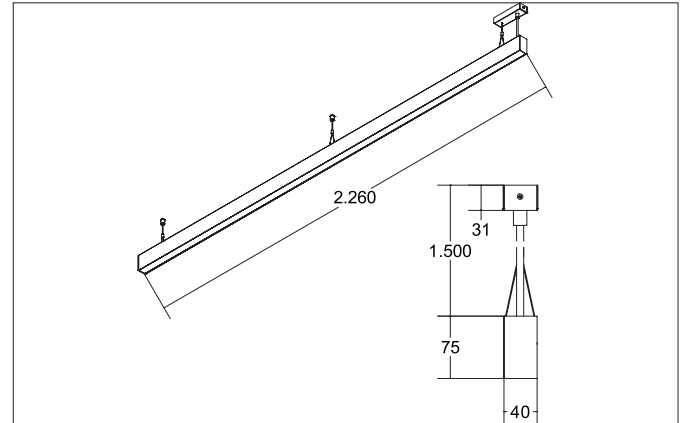

BIRO40 LED-Pendel-Profileuchte direkt/indirekt
 Artikel-Nr. 77354088

Licht.
 Für Generationen.

Ausschreibungstext
 Rechteckige LED-Pendel-Profileuchte direkt/indirekt, Leuchtenlänge 2.264 mm, Leuchtenbreite 40 mm, Höhe 75 mm, für Pendelmontage. Pendellänge max. 1.500 mm Gewicht 3,790 kg, Kunststoff satinierte Abdeckung. Bemessungslichtstrom 10.860 lm, UGR < 20, Bemessungsleistung 94,9 W, Lichtfarbe warmweiß bis tageslichtweiß, ähnlichste Farbtemperatur (CCT) 2.700 - 6.500 K, allgemeiner Farbwiedergabeindex CRI > 80, Lebensdauer L70/B50 bei 25 °C: 65.000 h, Lebensdauer L80/B50 bei 25 °C: 70.000 h, Gehäusewerkstoff: Aluminium / Acryl, Farbe: schwarz, zulässige Umgebungstemperatur (ta): -20 °C - +25 °C, Schutzklasse (EN 61140): I, Schutzart (DIN EN 60529): IP20. Mit elektronischem Betriebsgerät, DALI dimmbar.

Artikeldaten	
Artikel-Nr.	77354088
GTIN	4251433935452
Serienname	BIRO40
Kurzbeschreibung	LED-Pendel-Profileuchte direkt/indirekt
Material	Aluminium / Acryl
Farbe	schwarz
Form	rechteckig
Länge	2.264 mm
Breite	40 mm
Aufbauhöhe	75 mm
Nettogewicht	3,790 kg

Montagetechnik	
Montageart	Pendelmontage
Montageort	Deckenmontage
Verstellbarkeit	nicht verstellbar
Prüfzeichen	UKCA
Pendellänge max.	1.500 mm
Werkstoff der Abdeckung	Kunststoff satiniert

Logistische Daten	
Bruttogewicht	4,58 kg
Länge Verpackung	2.300 mm
Breite Verpackung	160 mm
Höhe Verpackung	135 mm
Entsorgung am Ende der Lebensdauer	Das Produkt darf nicht mit dem Hausmüll entsorgt werden. Sie sind verpflichtet, solche Elektro-Altgeräte separat zu entsorgen. Informieren Sie sich bitte bei Ihrer Kommune über die Möglichkeiten der geregelten Entsorgung. Mit der getrennten Entsorgung führen Sie die Altgeräte dem Recycling oder anderen Formen der Wiederverwertung zu. Sie helfen damit zu vermeiden, dass u. U. belastende Stoffe in die Umwelt gelangen.