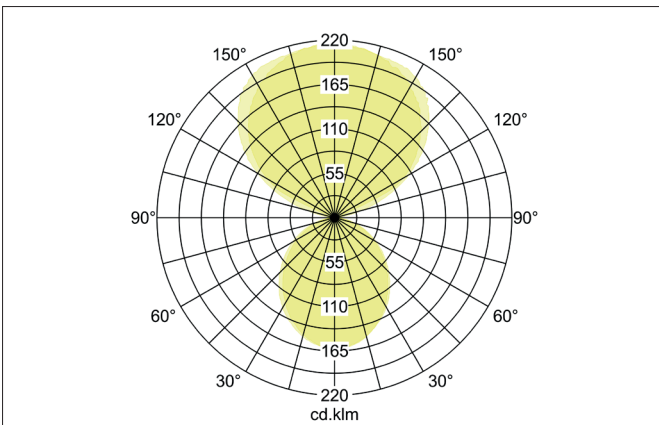

BIRO40 LED-Pendel-Profilleuchte direkt/indirekt
 Artikel-Nr. 77353088

Licht.
 Für Generationen.

Ausschreibungstext
 Rechteckige LED-Pendel-Profilleuchte direkt/indirekt, Leuchtenlänge 1.144 mm, Leuchtenbreite 40 mm, Höhe 75 mm, für Pendelmontage. Pendellänge max. 1.500 mm Gewicht 2,700 kg, Kunststoff satinierte Abdeckung. Bemessungslichtstrom 5.260 lm, UGR < 20, Bemessungsleistung 45,9 W, Lichtfarbe warmweiß bis tageslichtweiß, ähnlichste Farbtemperatur (CCT) 2.700 - 6.500 K, allgemeiner Farbwiedergabeindex CRI > 80, Lebensdauer L70/B50 bei 25 °C: 65.000 h, Lebensdauer L80/B50 bei 25 °C: 70.000 h, Gehäusewerkstoff: Aluminium / Acryl, Farbe: schwarz, zulässige Umgebungstemperatur (ta): -20 °C - +25 °C, Schutzklasse (EN 61140): I, Schutzart (DIN EN 60529): IP20. Mit elektronischem Betriebsgerät, DALI dimmbar.

Artikeldaten	
Artikel-Nr.	77353088
GTIN	4251433935391
Serienname	BIRO40
Kurzbeschreibung	LED-Pendel-Profilleuchte direkt/indirekt
Material	Aluminium / Acryl
Farbe	schwarz
Form	rechteckig
Länge	1.144 mm
Breite	40 mm
Aufbauhöhe	75 mm
Nettogewicht	2,700 kg

BIRO40 LED-Pendel-Profilleuchte direkt/indirekt

Artikel-Nr. 77353088

Licht.
Für Generationen.

Lichttechnik	
Farbtemperatur	2.700 K - 6.500 K
Lichtfarbe	weiß
Lichtaustritt	direkt/indirekt
Lichtstrom	5.260 lm
Systemeffizienz	115 lm/W
Farbwiedergabe	CRI > 80
Leuchtenoptik	Abdeckung satiniert
Reflektor	ohne
Abstrahlwinkel	80°
Blendungsbewertung	UGR < 20
Lichtverteilung	symmetrisch/asymmetrisch
Farbtemperatur einstellbar	Nein