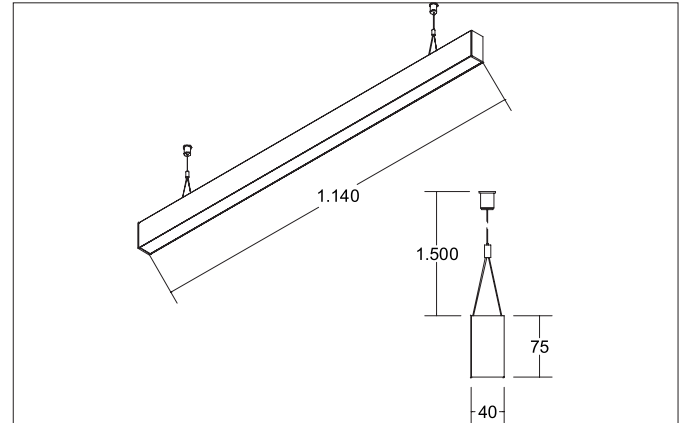

BIRO40 LED-Pendel-Profilleuchte direkt/indirekt
 Artikel-Nr. 77353088

Licht.
 Für Generationen.

Ausschreibungstext
 Rechteckige LED-Pendel-Profilleuchte direkt/indirekt, Leuchtenlänge 1.144 mm, Leuchtenbreite 40 mm, Höhe 75 mm, für Pendelmontage. Pendellänge max. 1.500 mm Gewicht 2,700 kg, Kunststoff satinierte Abdeckung. Bemessungslichtstrom 5.260 lm, UGR < 20, Bemessungsleistung 45,9 W, Lichtfarbe warmweiß bis tageslichtweiß, ähnlichste Farbtemperatur (CCT) 2.700 - 6.500 K, allgemeiner Farbwiedergabeindex CRI > 80, Lebensdauer L70/B50 bei 25 °C: 65.000 h, Lebensdauer L80/B50 bei 25 °C: 70.000 h, Gehäusewerkstoff: Aluminium / Acryl, Farbe: schwarz, zulässige Umgebungstemperatur (ta): -20 °C - +25 °C, Schutzklasse (EN 61140): I, Schutzart (DIN EN 60529): IP20. Mit elektronischem Betriebsgerät, DALI dimmbar.

Artikeldaten	
Artikel-Nr.	77353088
GTIN	4251433935391
Serienname	BIRO40
Kurzbeschreibung	LED-Pendel-Profilleuchte direkt/indirekt
Material	Aluminium / Acryl
Farbe	schwarz
Form	rechteckig
Länge	1.144 mm
Breite	40 mm
Aufbauhöhe	75 mm
Nettogewicht	2,700 kg

Montagetechnik	
Montageart	Pendelmontage
Montageort	Deckenmontage
Verstellbarkeit	nicht verstellbar
Prüfzeichen	UKCA
Pendellänge max.	1.500 mm
Werkstoff der Abdeckung	Kunststoff satiniert

Logistische Daten	
Bruttogewicht	3,15 kg
Länge Verpackung	1.250 mm
Breite Verpackung	160 mm
Höhe Verpackung	135 mm
Entsorgung am Ende der Lebensdauer	Das Produkt darf nicht mit dem Hausmüll entsorgt werden. Sie sind verpflichtet, solche Elektro-Altgeräte separat zu entsorgen. Informieren Sie sich bitte bei Ihrer Kommune über die Möglichkeiten der geregelten Entsorgung. Mit der getrennten Entsorgung führen Sie die Altgeräte dem Recycling oder anderen Formen der Wiederverwertung zu. Sie helfen damit zu vermeiden, dass u. U. belastende Stoffe in die Umwelt gelangen.