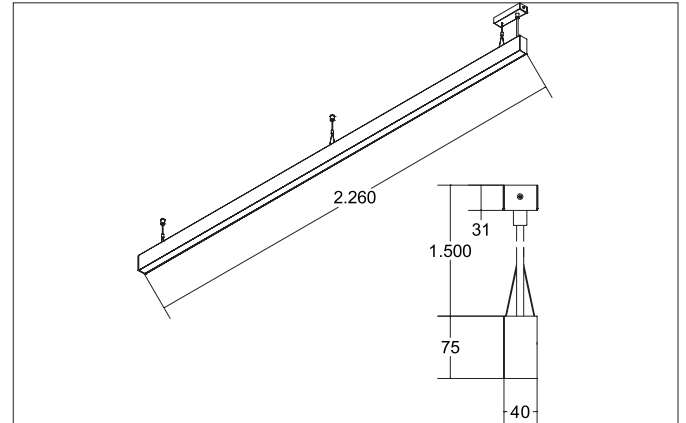

**BIRO40 LED-Pendel-Profileuchte direkt/indirekt**  
 Artikel-Nr. 77334694

Licht.  
 Für Generationen.

**Ausschreibungstext**  
 Rechteckige LED-Pendel-Profileuchte direkt/indirekt, Leuchtenlänge 2.264 mm, Leuchtenbreite 40 mm, Höhe 75 mm, für Pendelmontage. Pendellänge max. 1.500 mm Gewicht 3,790 kg, mit rotationssymmetrisch tief-breit-strahlender Lichtstärkeverteilung. Kunststoff mikroprismatische Abdeckung. Bemessungslichtstrom 11.810 lm, UGR < 19, Bemessungsleistung 94,9 W, Lichtfarbe neutralweiß, ähnlichste Farbtemperatur (CCT) 4.000 K, allgemeiner Farbwiedergabeindex CRI > 90, Lebensdauer L70/B50 bei 25 °C: 60.000 h, Lebensdauer L80/B50 bei 25 °C: 60.000 h, Gehäusewerkstoff: Aluminium / Acryl, Farbe: silber, zulässige Umgebungstemperatur (ta): -20 °C - +25 °C, Schutzklasse (EN 61140): I, Schutzart (DIN EN 60529): IP20. Mit elektronischem Betriebsgerät, DALI dimmbar.

Artikeldaten	
Artikel-Nr.	77334694
GTIN	4251433935353
Serienname	BIRO40
Kurzbeschreibung	LED-Pendel-Profileuchte direkt/indirekt
Material	Aluminium / Acryl
Farbe	silber
Form	rechteckig
Länge	2.264 mm
Breite	40 mm
Aufbauhöhe	75 mm
Nettogewicht	3,790 kg

Montagetechnik	
Montageart	Pendelmontage
Montageort	Deckenmontage
Verstellbarkeit	nicht verstellbar
Prüfzeichen	UKCA
Pendellänge max.	1.500 mm
Werkstoff der Abdeckung	Kunststoff mikroprismatisch

Logistische Daten	
Bruttogewicht	4,58 kg
Länge Verpackung	2.300 mm
Breite Verpackung	160 mm
Höhe Verpackung	135 mm
Entsorgung am Ende der Lebensdauer	Das Produkt darf nicht mit dem Hausmüll entsorgt werden. Sie sind verpflichtet, solche Elektro-Altgeräte separat zu entsorgen. Informieren Sie sich bitte bei Ihrer Kommune über die Möglichkeiten der geregelten Entsorgung. Mit der getrennten Entsorgung führen Sie die Altgeräte dem Recycling oder anderen Formen der Wiederverwertung zu. Sie helfen damit zu vermeiden, dass u. U. belastende Stoffe in die Umwelt gelangen.