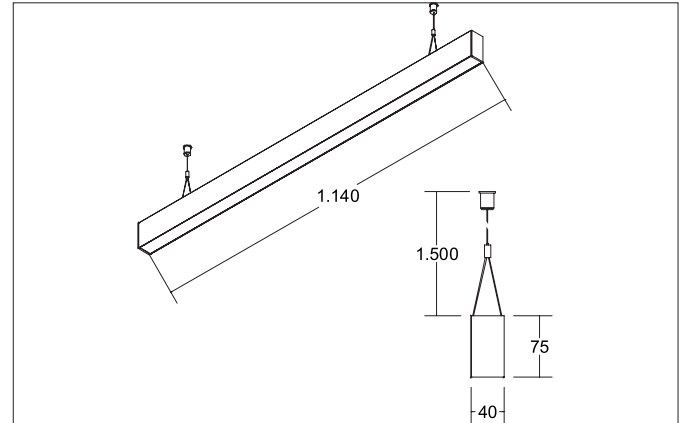

BIRO40 LED-Pendel-Profilleuchte direkt/indirekt
 Artikel-Nr. 77333698

Licht.
 Für Generationen.

Ausschreibungstext

Rechteckige LED-Pendel-Profilleuchte direkt/indirekt, Leuchtenlänge 1.144 mm, Leuchtenbreite 40 mm, Höhe 75 mm, für Pendelmontage. Pendellänge max. 1.500 mm Gewicht 2,700 kg, Kunststoff mikrop Prismatische Abdeckung. Bemessungslichtstrom 5.360 lm, UGR < 19, Bemessungsleistung 45,9 W, Lichtfarbe warmweiß bis tageslichtweiß, ähnlichste Farbtemperatur (CCT) 2.700 - 6.500 K, allgemeiner Farbwiedergabeindex CRI > 80, Lebensdauer L70/B50 bei 25 °C: 65.000 h, Lebensdauer L80/B50 bei 25 °C: 70.000 h, Gehäusewerkstoff: Aluminium / Acryl, Farbe: silber, zulässige Umgebungstemperatur (ta): -20 °C - +25 °C, Schutzklasse (EN 61140): I, Schutzart (DIN EN 60529): IP20. Mit elektronischem Betriebsgerät, DALI dimmbar.

Artikeldaten	
Artikel-Nr.	77333698
GTIN	4251433935308
Serienname	BIRO40
Kurzbeschreibung	LED-Pendel-Profilleuchte direkt/indirekt
Material	Aluminium / Acryl
Farbe	silber
Form	rechteckig
Länge	1.144 mm
Breite	40 mm
Aufbauhöhe	75 mm
Nettogewicht	2,700 kg

Montagetechnik	
Montageart	Pendelmontage
Montageort	Deckenmontage
Verstellbarkeit	nicht verstellbar
Prüfzeichen	UKCA
Pendellänge max.	1.500 mm
Werkstoff der Abdeckung	Kunststoff mikroprismatisch

Logistische Daten	
Bruttogewicht	3,15 kg
Länge Verpackung	1.250 mm
Breite Verpackung	160 mm
Höhe Verpackung	135 mm
Entsorgung am Ende der Lebensdauer	Das Produkt darf nicht mit dem Hausmüll entsorgt werden. Sie sind verpflichtet, solche Elektro-Altgeräte separat zu entsorgen. Informieren Sie sich bitte bei Ihrer Kommune über die Möglichkeiten der geregelten Entsorgung. Mit der getrennten Entsorgung führen Sie die Altgeräte dem Recycling oder anderen Formen der Wiederverwertung zu. Sie helfen damit zu vermeiden, dass u. U. belastende Stoffe in die Umwelt gelangen.