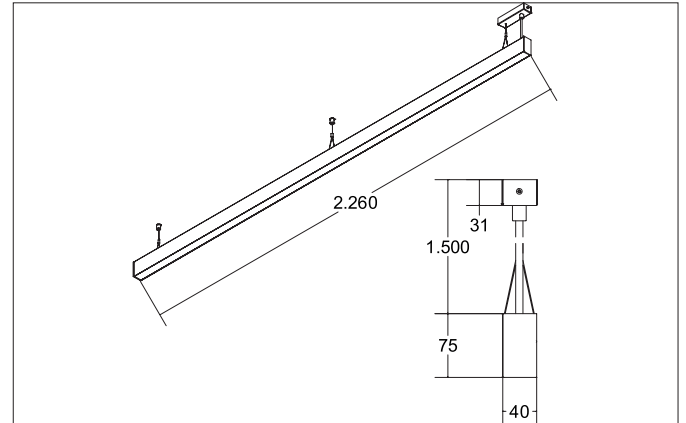

BIRO40 LED-Pendel-Profilleuchte direkt
 Artikel-Nr. 77234088

Licht.
 Für Generationen.

Ausschreibungstext

Rechteckige LED-Pendel-Profilleuchte direkt, Leuchtenlänge 2.264 mm, Leuchtenbreite 40 mm, Höhe 75 mm, für Pendelmontage. Pendellänge max. 1.500 mm Gewicht 3,790 kg, mit rotationssymmetrisch tief-breit-strahlender Lichtstärkeverteilung. Kunststoff mikroprismatische Abdeckung. Bemessungslichtstrom 3.030 lm, UGR < 19, Bemessungsleistung 35,8 W, Lichtfarbe warmweiß bis tageslichtweiß, ähnlichste Farbtemperatur (CCT) 2.700 - 6.500 K, allgemeiner Farbwiedergabeindex CRI > 80, Lebensdauer L70/B50 bei 25 °C: 65.000 h, Lebensdauer L80/B50 bei 25 °C: 70.000 h, Gehäusewerkstoff: Aluminium / Acryl, Farbe: schwarz, zulässige Umgebungstemperatur (ta): -20 °C - +25 °C, Schutzklasse (EN 61140): I, Schutzart (DIN EN 60529): IP20. Mit elektronischem Betriebsgerät, DALI dimmbar.

Artikeldaten	
Artikel-Nr.	77234088
GTIN	4251433934936
Serienname	BIRO40
Kurzbeschreibung	LED-Pendel-Profilleuchte direkt
Material	Aluminium / Acryl
Farbe	schwarz
Form	rechteckig
Länge	2.264 mm
Breite	40 mm
Aufbauhöhe	75 mm
Nettogewicht	3,790 kg

Montagetechnik	
Montageart	Pendelmontage
Montageort	Deckenmontage
Verstellbarkeit	nicht verstellbar
Prüfzeichen	UKCA
Pendellänge max.	1.500 mm
Werkstoff der Abdeckung	Kunststoff mikroprismatisch

Logistische Daten	
Bruttogewicht	4,58 kg
Länge Verpackung	2.300 mm
Breite Verpackung	160 mm
Höhe Verpackung	135 mm
Entsorgung am Ende der Lebensdauer	Das Produkt darf nicht mit dem Hausmüll entsorgt werden. Sie sind verpflichtet, solche Elektro-Altgeräte separat zu entsorgen. Informieren Sie sich bitte bei Ihrer Kommune über die Möglichkeiten der geregelten Entsorgung. Mit der getrennten Entsorgung führen Sie die Altgeräte dem Recycling oder anderen Formen der Wiederverwertung zu. Sie helfen damit zu vermeiden, dass u. U. belastende Stoffe in die Umwelt gelangen.