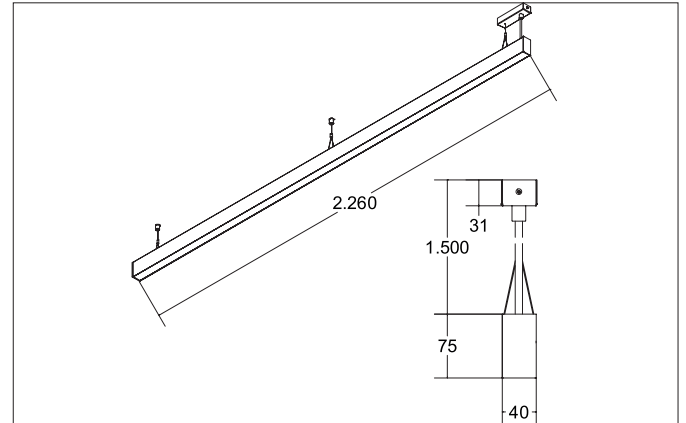

**BIRO40 LED-Pendel-Profilleuchte direkt**  
 Artikel-Nr. 77224693

Licht.  
 Für Generationen.

**Ausschreibungstext**

Rechteckige LED-Pendel-Profilleuchte direkt, Leuchtenlänge 2.264 mm, Leuchtenbreite 40 mm, Höhe 75 mm, für Pendelmontage. Pendellänge max. 1.500 mm Gewicht 3,790 kg, mit rotationssymmetrisch tief-breit-strahlender Lichtstärkeverteilung. Kunststoff satinierte Abdeckung. Bemessungslichtstrom 4.850 lm, UGR < 25, Bemessungsleistung 62,7 W, Lichtfarbe warmweiß, ähnlichste Farbtemperatur (CCT) 3.000 K, allgemeiner Farbwiedergabeindex CRI > 90, Lebensdauer L70/B50 bei 25 °C: 60.000 h, Lebensdauer L80/B50 bei 25 °C: 60.000 h, Gehäusewerkstoff: Aluminium / Acryl, Farbe: silber, zulässige Umgebungstemperatur (ta): -20 °C - +25 °C, Schutzklasse (EN 61140): I, Schutzart (DIN EN 60529): IP20. Mit elektronischem Betriebsgerät, schaltbar.

Artikeldaten	
Artikel-Nr.	77224693
GTIN	4251433934837
Serienname	BIRO40
Kurzbeschreibung	LED-Pendel-Profilleuchte direkt
Material	Aluminium / Acryl
Farbe	silber
Form	rechteckig
Länge	2.264 mm
Breite	40 mm
Aufbauhöhe	75 mm
Nettogewicht	3,790 kg

Montagetechnik	
Montageart	Pendelmontage
Montageort	Deckenmontage
Verstellbarkeit	nicht verstellbar
Prüfzeichen	UKCA
Pendellänge max.	1.500 mm
Werkstoff der Abdeckung	Kunststoff satiniert

Logistische Daten	
Bruttogewicht	4,58 kg
Länge Verpackung	2.300 mm
Breite Verpackung	160 mm
Höhe Verpackung	135 mm
Entsorgung am Ende der Lebensdauer	Das Produkt darf nicht mit dem Hausmüll entsorgt werden. Sie sind verpflichtet, solche Elektro-Altgeräte separat zu entsorgen. Informieren Sie sich bitte bei Ihrer Kommune über die Möglichkeiten der geregelten Entsorgung. Mit der getrennten Entsorgung führen Sie die Altgeräte dem Recycling oder anderen Formen der Wiederverwertung zu. Sie helfen damit zu vermeiden, dass u. U. belastende Stoffe in die Umwelt gelangen.