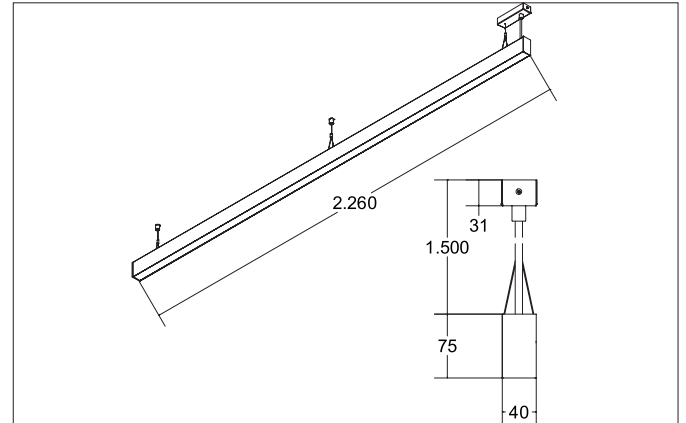

BIRO40 LED-Pendel-Profilleuchte direkt
 Artikel-Nr. 77224084

Licht.
 Für Generationen.

Ausschreibungstext
 Rechteckige LED-Pendel-Profilleuchte direkt, Leuchtenlänge 2.264 mm, Leuchtenbreite 40 mm, Höhe 75 mm, für Pendelmontage. Pendellänge max. 1.500 mm Gewicht 3,790 kg, mit rotationssymmetrisch tief-breit-strahlender Lichtstärkeverteilung. Kunststoff satinierte Abdeckung. Bemessungslichtstrom 5.470 lm, UGR < 25, Bemessungsleistung 62,7 W, Lichtfarbe neutralweiß, ähnlichste Farbtemperatur (CCT) 4.000 K, allgemeiner Farbwiedergabeindex CRI > 90, Lebensdauer L70/B50 bei 25 °C: 60.000 h, Lebensdauer L80/B50 bei 25 °C: 60.000 h, Gehäusewerkstoff: Aluminium / Acryl, Farbe: schwarz, zulässige Umgebungstemperatur (ta): -20 °C - +25 °C, Schutzklasse (EN 61140): I, Schutzart (DIN EN 60529): IP20. Mit elektronischem Betriebsgerät, schaltbar.

Artikeldaten	
Artikel-Nr.	77224084
GTIN	4251433934820
Serienname	BIRO40
Kurzbeschreibung	LED-Pendel-Profilleuchte direkt
Material	Aluminium / Acryl
Farbe	schwarz
Form	rechteckig
Länge	2.264 mm
Breite	40 mm
Aufbauhöhe	75 mm
Nettogewicht	3,790 kg

Montagetechnik	
Montageart	Pendelmontage
Montageort	Deckenmontage
Verstellbarkeit	nicht verstellbar
Prüfzeichen	UKCA
Pendellänge max.	1.500 mm
Werkstoff der Abdeckung	Kunststoff satiniert

Logistische Daten	
Bruttogewicht	4,58 kg
Länge Verpackung	2.300 mm
Breite Verpackung	160 mm
Höhe Verpackung	135 mm
Entsorgung am Ende der Lebensdauer	Das Produkt darf nicht mit dem Hausmüll entsorgt werden. Sie sind verpflichtet, solche Elektro-Altgeräte separat zu entsorgen. Informieren Sie sich bitte bei Ihrer Kommune über die Möglichkeiten der geregelten Entsorgung. Mit der getrennten Entsorgung führen Sie die Altgeräte dem Recycling oder anderen Formen der Wiederverwertung zu. Sie helfen damit zu vermeiden, dass u. U. belastende Stoffe in die Umwelt gelangen.