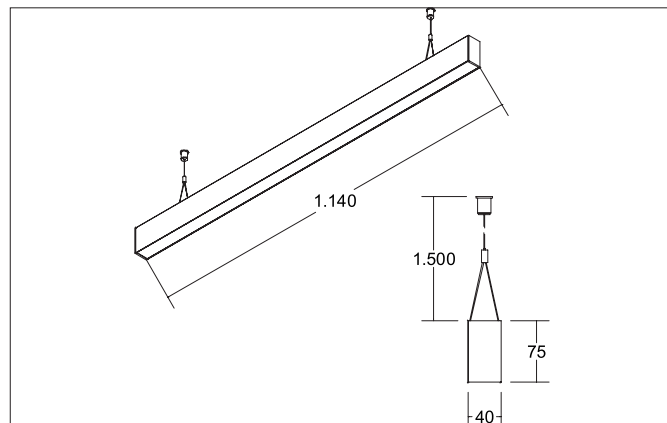

BIRO40 LED-Pendel-Profilleuchte direkt

Artikel-Nr. 77223694

Licht.
Für Generationen.

Ausschreibungstext

Rechteckige LED-Pendel-Profilleuchte direkt, Leuchtenlänge 1.144 mm, Leuchtenbreite 40 mm, Höhe 75 mm, für Pendelmontage. Pendellänge max. 1.500 mm Gewicht 2,590 kg, mit rotationssymmetrisch tief-breit-strahlender Lichtstärkeverteilung. Kunststoff satinierte Abdeckung. Bemessungslichtstrom 2.740 lm, UGR < 25, Bemessungsleistung 31,4 W, Lichtfarbe neutralweiß, ähnlichste Farbtemperatur (CCT) 4.000 K, allgemeiner Farbwiedergabeindex CRI > 90, Lebensdauer L70/B50 bei 25 °C: 60.000 h, Lebensdauer L80/B50 bei 25 °C: 60.000 h, Gehäusewerkstoff: Aluminium / Acryl, Farbe: silber, zulässige Umgebungstemperatur (ta): -20 °C - +25 °C, Schutzklasse (EN 61140): I, Schutzart (DIN EN 60529): IP20. Mit elektronischem Betriebsgerät, schaltbar.

Artikeldaten	
Artikel-Nr.	77223694
GTIN	4251433934806
Serienname	BIRO40
Kurzbeschreibung	LED-Pendel-Profilleuchte direkt
Material	Aluminium / Acryl
Farbe	silber
Form	rechteckig
Länge	1.144 mm
Breite	40 mm
Aufbauhöhe	75 mm
Nettogewicht	2,590 kg

Montagetechnik	
Montageart	Pendelmontage
Montageort	Deckenmontage
Verstellbarkeit	nicht verstellbar
Prüfzeichen	UKCA
Pendellänge max.	1.500 mm
Werkstoff der Abdeckung	Kunststoff satiniert

Logistische Daten	
Bruttogewicht	3,04 kg
Länge Verpackung	1.250 mm
Breite Verpackung	160 mm
Höhe Verpackung	135 mm
Entsorgung am Ende der Lebensdauer	Das Produkt darf nicht mit dem Hausmüll entsorgt werden. Sie sind verpflichtet, solche Elektro-Altgeräte separat zu entsorgen. Informieren Sie sich bitte bei Ihrer Kommune über die Möglichkeiten der geregelten Entsorgung. Mit der getrennten Entsorgung führen Sie die Altgeräte dem Recycling oder anderen Formen der Wiederverwertung zu. Sie helfen damit zu vermeiden, dass u. U. belastende Stoffe in die Umwelt gelangen.