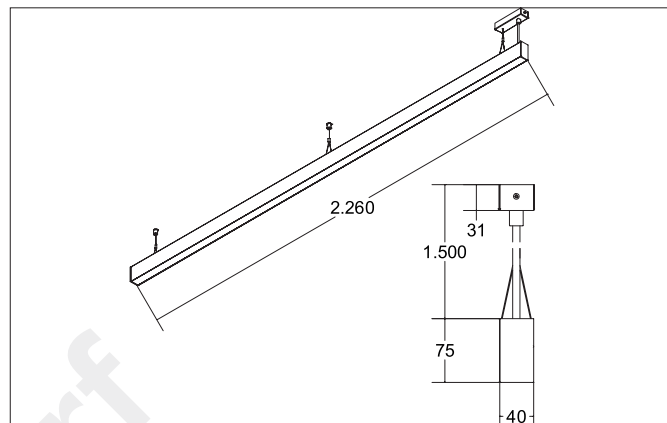

BIRO40 LED-Pendel-Profilleuchte direkt

Artikel-Nr. 77214074

Licht.
Für Generationen.

Entwurf

Ausschreibungstext

Artikeldaten	
Artikel-Nr.	77214074
GTIN	4251433970477
Serienname	BIRO40
Kurzbeschreibung	LED-Pendel-Profilleuchte direkt
Material	Aluminium / Acryl
Farbe	weiß
Form	rechteckig
Länge	2.260 mm
Breite	40 mm
Aufbauhöhe	75 mm
Nettogewicht	3,790 kg

Montagetechnik	
Montageart	Pendelmontage
Montageort	Deckenmontage
Verstellbarkeit	nicht verstellbar
Pendellänge max.	1.500 mm
Werkstoff der Abdeckung	Kunststoff mikroprismatisch

Logistische Daten	
Bruttogewicht	4,58 kg
Länge Verpackung	2.300 mm
Breite Verpackung	160 mm
Höhe Verpackung	135 mm
Entsorgung am Ende der Lebensdauer	Das Produkt darf nicht mit dem Hausmüll entsorgt werden. Sie sind verpflichtet, solche Elektro-Altgeräte separat zu entsorgen. Informieren Sie sich bitte bei Ihrer Kommune über die Möglichkeiten der geregelten Entsorgung. Mit der getrennten Entsorgung führen Sie die Altgeräte dem Recycling oder anderen Formen der Wiederverwertung zu. Sie helfen damit zu vermeiden, dass u. U. belastende Stoffe in die Umwelt gelangen.