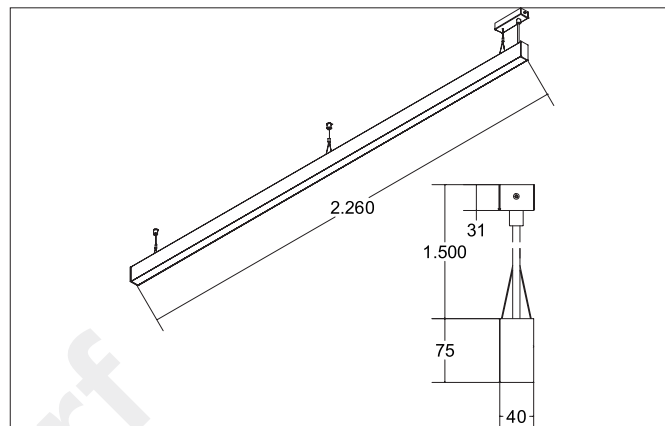

BIRO40 LED-Pendel-Profilleuchte direkt

Artikel-Nr. 77214073

Licht.
Für Generationen.

Entwurf

Ausschreibungstext

Artikeldaten	
Artikel-Nr.	77214073
GTIN	4251433970460
Serienname	BIRO40
Kurzbeschreibung	LED-Pendel-Profilleuchte direkt
Material	Aluminium / Acryl
Farbe	weiß
Form	rechteckig
Länge	2.260 mm
Breite	40 mm
Aufbauhöhe	75 mm
Nettogewicht	3,790 kg

Montagetechnik	
Montageart	Pendelmontage
Montageort	Deckenmontage
Verstellbarkeit	nicht verstellbar
Pendellänge max.	1.500 mm
Werkstoff der Abdeckung	Kunststoff mikroprismatisch

Logistische Daten	
Bruttogewicht	4,58 kg
Länge Verpackung	2.300 mm
Breite Verpackung	160 mm
Höhe Verpackung	135 mm
Entsorgung am Ende der Lebensdauer	Das Produkt darf nicht mit dem Hausmüll entsorgt werden. Sie sind verpflichtet, solche Elektro-Altgeräte separat zu entsorgen. Informieren Sie sich bitte bei Ihrer Kommune über die Möglichkeiten der geregelten Entsorgung. Mit der getrennten Entsorgung führen Sie die Altgeräte dem Recycling oder anderen Formen der Wiederverwertung zu. Sie helfen damit zu vermeiden, dass u. U. belastende Stoffe in die Umwelt gelangen.