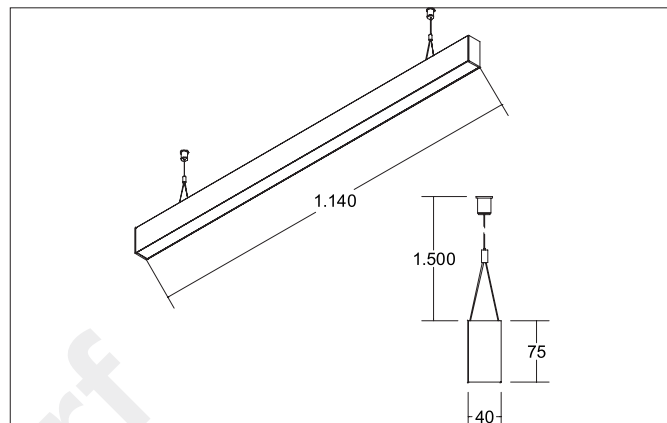

**BIRO40 LED-Pendel-Profilleuchte direkt**

Artikel-Nr. 77213074

Licht.  
Für Generationen.

Entwurf

**Ausschreibungstext**

Artikeldaten	
Artikel-Nr.	77213074
Serienname	BIRO40
Kurzbeschreibung	LED-Pendel-Profilleuchte direkt
Material	Aluminium / Acryl
Farbe	weiß
Form	rechteckig
Länge	1.140 mm
Breite	40 mm
Aufbauhöhe	75 mm
Nettogewicht	1,830 kg

Montagetechnik	
Montageart	Pendelmontage
Montageort	Deckenmontage
Verstellbarkeit	nicht verstellbar
Pendellänge max.	1.500 mm
Werkstoff der Abdeckung	Kunststoff mikroprismatisch

Logistische Daten	
Bruttogewicht	2,28 kg
Länge Verpackung	1.250 mm
Breite Verpackung	160 mm
Höhe Verpackung	135 mm
Entsorgung am Ende der Lebensdauer	Das Produkt darf nicht mit dem Hausmüll entsorgt werden. Sie sind verpflichtet, solche Elektro-Altgeräte separat zu entsorgen. Informieren Sie sich bitte bei Ihrer Kommune über die Möglichkeiten der geregelten Entsorgung. Mit der getrennten Entsorgung führen Sie die Altgeräte dem Recycling oder anderen Formen der Wiederverwertung zu. Sie helfen damit zu vermeiden, dass u. U. belastende Stoffe in die Umwelt gelangen.