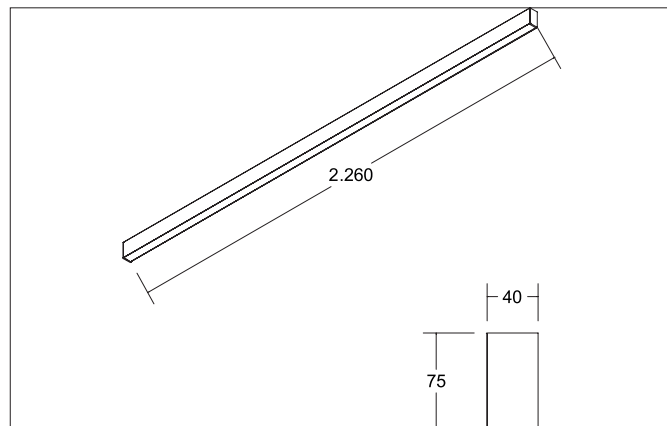

**BIRO40 LED-Anbauprofil**

Artikel-Nr. 77134084

Licht.  
Für Generationen.

**Ausschreibungstext**

Rechteckiges LED-Anbauprofil, Leuchtenlänge 2.264 mm, Leuchtenbreite 40 mm, Höhe 75 mm mit rotationssymmetrisch tief-breit-strahlender Lichtstärkeverteilung. Optimale Lichtverteilung durch eine mikroprismatische Abdeckung. Bemessungslichtstrom 3.230 lm, UGR < 19, Bemessungsleistung 35,8 W, Leuchten-Lichtausbeute 90 lm/W, Lichtfarbe neutralweiß, ähnlichste Farbtemperatur (CCT) 4.000 K, allgemeiner Farbwiedergabeindex CRI > 90, Lebensdauer L70/B50 bei 25 °C: 60000 h, Lebensdauer L80/B50 bei 25 °C: 60000 h, Gehäusewerkstoff: Aluminium / Acryl, Farbe: schwarz, Zulässige Umgebungstemperatur (ta): -20 °C - +25 °C, Schutzklasse (EN 61140): I, Schutzart (DIN EN 60529): IP20. Mit elektronischem Betriebsgerät, DALI dimmbar. Das Produkt erfüllt die grundlegenden Anforderungen der anwendbaren EU-Richtlinien und des Produktsicherheitsgesetzes und trägt die CE-Kennzeichnung.

Artikeldaten	
Artikel-Nr.	77134084
GTIN	4251433934530
Serienname	BIRO40
Kurzbeschreibung	LED-Anbauprofil
Material	Aluminium / Acryl
Farbe	schwarz
Form	rechteckig
Länge	2.264 mm
Breite	40 mm
Aufbauhöhe	75 mm
Nettogewicht	0,000 kg

Montagetechnik	
Montageart	Anbaumontage
Montageort	Deckenmontage
Verstellbarkeit	nicht verstellbar
Werkstoff der Abdeckung	mikroprismatisch

Logistische Daten	
Bruttogewicht	4,58 kg
Länge Verpackung	2.320 mm
Breite Verpackung	95 mm
Höhe Verpackung	90 mm