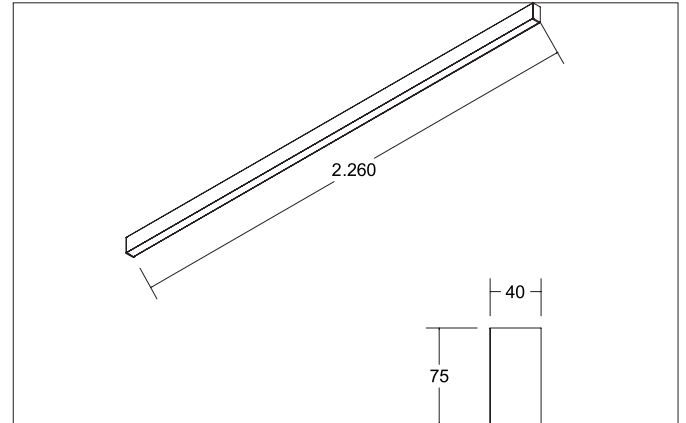

BIRO40 LED-Anbauprofil
 Artikel-Nr. 77134083

Licht.
 Für Generationen.

Ausschreibungstext

Rechteckiges LED-Anbauprofil, Leuchtenlänge 2.264 mm, Leuchtenbreite 40 mm, Höhe 75 mm mit rotationssymmetrisch tief-breit-strahlender Lichtstärkeverteilung. Optimale Lichtverteilung durch eine mikroprismatische Abdeckung. Bemessungslichtstrom 2.860 lm, UGR < 19, Bemessungsleistung 35,8 W, Leuchten-Lichtausbeute 80 lm/W, Lichtfarbe warmweiß, ähnlichste Farbtemperatur (CCT) 3.000 K, allgemeiner Farbwiedergabeindex CRI > 90, Lebensdauer L70/B50 bei 25 °C: 60000 h, Lebensdauer L80/B50 bei 25 °C: 60000 h, Gehäusewerkstoff: Aluminium / Acryl, Farbe: schwarz, Zulässige Umgebungstemperatur (ta): -20 °C - +25 °C, Schutzklasse (EN 61140): I, Schutzart (DIN EN 60529): IP20. Mit elektronischem Betriebsgerät, DALI dimmbar. Das Produkt erfüllt die grundlegenden Anforderungen der anwendbaren EU-Richtlinien und des Produktsicherheitsgesetzes und trägt die CE-Kennzeichnung.

Artikeldaten	
Artikel-Nr.	77134083
GTIN	4251433934523
Serienname	BIRO40
Kurzbeschreibung	LED-Anbauprofil
Material	Aluminium / Acryl
Farbe	schwarz
Form	rechteckig
Länge	2.264 mm
Breite	40 mm
Aufbauhöhe	75 mm
Nettogewicht	0,000 kg

Montagetechnik	
Montageart	Anbaumontage
Montageort	Deckenmontage
Verstellbarkeit	nicht verstellbar
Werkstoff der Abdeckung	mikroprismatisch

Logistische Daten	
Bruttogewicht	4,58 kg
Länge Verpackung	2.320 mm
Breite Verpackung	95 mm
Höhe Verpackung	90 mm