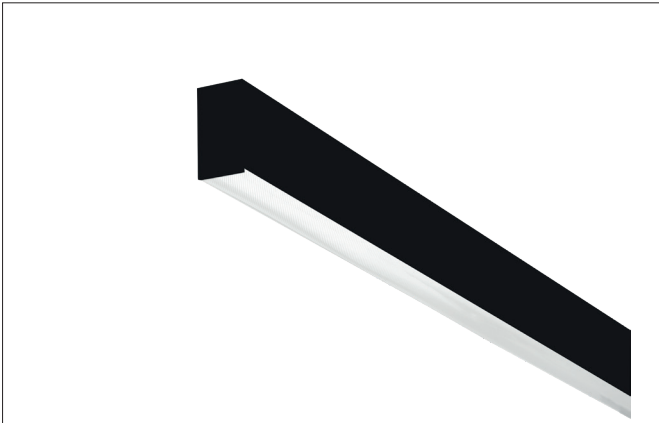

BIRO40 LED-Anbauprofil
 Artikel-Nr. 77134083

Licht.
 Für Generationen.

Ausschreibungstext

Rechteckiges LED-Anbauprofil, Leuchtenlänge 2.264 mm, Leuchtenbreite 40 mm, Höhe 75 mm mit rotationssymmetrisch tief-breit-strahlender Lichtstärkeverteilung. Optimale Lichtverteilung durch eine mikroprismatische Abdeckung. Bemessungslichtstrom 2.860 lm, UGR < 19, Bemessungsleistung 35,8 W, Leuchten-Lichtausbeute 80 lm/W, Lichtfarbe warmweiß, ähnlichste Farbtemperatur (CCT) 3.000 K, allgemeiner Farbwiedergabeindex CRI > 90, Lebensdauer L70/B50 bei 25 °C: 60000 h, Lebensdauer L80/B50 bei 25 °C: 60000 h, Gehäusewerkstoff: Aluminium / Acryl, Farbe: schwarz, Zulässige Umgebungstemperatur (ta): -20 °C - +25 °C, Schutzklasse (EN 61140): I, Schutzart (DIN EN 60529): IP20. Mit elektronischem Betriebsgerät, DALI dimmbar. Das Produkt erfüllt die grundlegenden Anforderungen der anwendbaren EU-Richtlinien und des Produktsicherheitsgesetzes und trägt die CE-Kennzeichnung.

Artikeldaten	
Artikel-Nr.	77134083
GTIN	4251433934523
Serienname	BIRO40
Kurzbeschreibung	LED-Anbauprofil
Material	Aluminium / Acryl
Farbe	schwarz
Form	rechteckig
Länge	2.264 mm
Breite	40 mm
Aufbauhöhe	75 mm
Nettogewicht	0,000 kg

BIRO40 LED-Anbauprofil

Artikel-Nr. 77134083

Licht.
Für Generationen.

Lichttechnik	
Farbtemperatur	3000 K
Lichtfarbe	weiß
Lichtaustritt	direkt
Lichtstrom	2.860 lm
Systemeffizienz	80 lm/W
Farbtoleranz	McAdam-Step 3
Farbwiedergabe	CRI > 90
Reflektor	ohne
Abstrahlwinkel	80 °
Blendungsbewertung	UGR < 19
Lichtverteilung	symmetrisch