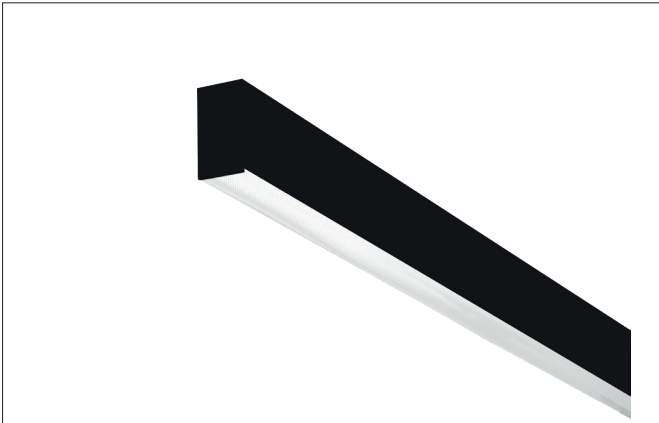

BIRO40 LED surface-mounted profile BIRO40

Artikel-Nr. 77113083

Licht.
Für Generationen.**Tender**

Rechteckiges LED-Anbauprofil, Leuchtenlänge 1.144 mm, Leuchtenbreite 40 mm, Höhe 75 mm mit rotationssymmetrisch tief-breit-strahlender Lichtstärkeverteilung. Optimale Lichtverteilung durch eine mikroprismatische Abdeckung. Bemessungslichtstrom 1.430 lm, UGR < 19, Bemessungsleistung 17,9 W, Leuchten-Lichtausbeute 80 lm/W, Lichtfarbe warmweiß, ähnlichste Farbtemperatur (CCT) 3.000 K, allgemeiner Farbwiedergabeindex CRI > 90, Lebensdauer L70/B50 bei 25 °C: 60000 h, Lebensdauer L80/B50 bei 25 °C: 60000 h, Gehäusewerkstoff: Aluminium / Acryl, Farbe: schwarz, Zulässige Umgebungstemperatur (ta): -20 °C - +25 °C, Schutzklasse (EN 61140): I, Schutzart (DIN EN 60529): IP20. Mit elektronischem Betriebsgerät, schaltbar. Das Produkt erfüllt die grundlegenden Anforderungen der anwendbaren EU-Richtlinien und des Produktsicherheitsgesetzes und trägt die CE-Kennzeichnung.

Article data	
Artikel-Nr.	77113083
GTIN	4251433934301
Series name	BIRO40
Kurzbeschreibung	LED surface-mounted profile BIRO40
Material	Aluminium / Acrylic
Colour	Black
Shape	rectangular
Length	1,144 mm
Width	40 mm
Aufbauhöhe	75 mm
weight	0.000 kg

BIRO40 LED surface-mounted profile BIRO40

Artikel-Nr. 77113083

Licht.
Für Generationen.

Lighting technology	
Colour temperature	3000 K
Light colour	White
Light output	Direct
Luminous flux	1,430 lm
System efficiency	80 lm/W
McAdam-Step	McAdam-Step 3
Colour rendering	CRI > 90
Reflector	Without
Beam angle	80 °
Glare evaluation	UGR < 19
Light sharing	Symmetric