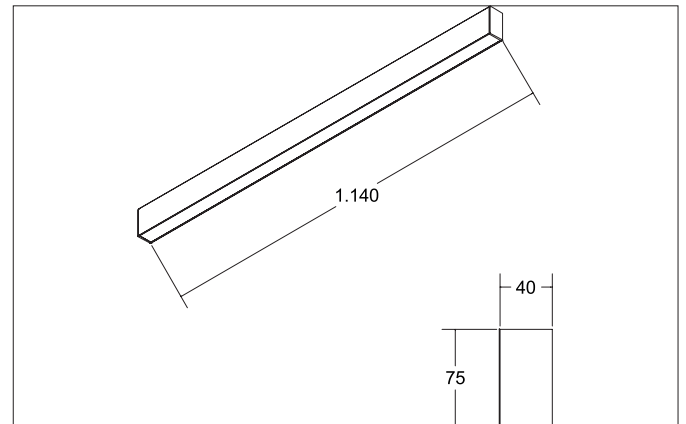

BIRO40 LED surface-mounted profile BIRO40

Artikel-Nr. 77113083

Licht.
Für Generationen.**Tender**

Rechteckiges LED-Anbauprofil, Leuchtenlänge 1.144 mm, Leuchtenbreite 40 mm, Höhe 75 mm mit rotationssymmetrisch tief-breit-strahlender Lichtstärkeverteilung. Optimale Lichtverteilung durch eine mikroprismatische Abdeckung. Bemessungslichtstrom 1.430 lm, UGR < 19, Bemessungsleistung 17,9 W, Leuchten-Lichtausbeute 80 lm/W, Lichtfarbe warmweiß, ähnlichste Farbtemperatur (CCT) 3.000 K, allgemeiner Farbwiedergabeindex CRI > 90, Lebensdauer L70/B50 bei 25 °C: 60000 h, Lebensdauer L80/B50 bei 25 °C: 60000 h, Gehäusewerkstoff: Aluminium / Acryl, Farbe: schwarz, Zulässige Umgebungstemperatur (ta): -20 °C - +25 °C, Schutzklasse (EN 61140): I, Schutzart (DIN EN 60529): IP20. Mit elektronischem Betriebsgerät, schaltbar. Das Produkt erfüllt die grundlegenden Anforderungen der anwendbaren EU-Richtlinien und des Produktsicherheitsgesetzes und trägt die CE-Kennzeichnung.

Article data	
Artikel-Nr.	77113083
GTIN	4251433934301
Series name	BIRO40
Kurzbeschreibung	LED surface-mounted profile BIRO40
Material	Aluminium / Acrylic
Colour	Black
Shape	rectangular
Length	1,144 mm
Width	40 mm
Aufbauhöhe	75 mm
weight	0.000 kg

Mounting technology	
Mounting method	Surface mounting
Place of installation	Ceiling-mounted
Adjustability	Not adjustable
Material cover	Microprismatic

Packing data	
Gross weight	2.84 kg
Length of packaging	1,260 mm
Packaging width	95 mm
Packaging height	90 mm