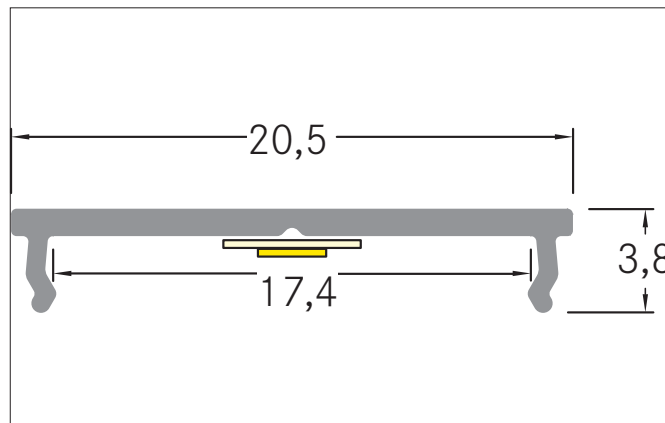

P76-16 Flachprofil
 Artikel-Nr. 73756070

Licht.
 Für Generationen.

Ausschreibungstext

Flachprofil, weiß. zur Montageart: Anbauprofil, Material: Aluminium, Abmessung Profil: L: 100 mm x B: 20,5 mm x H: 3,8 mm.

Produktvorteile

- Kompaktes und flaches Profil.
- Einfache Lösung zur Kühlung der LED-Flexplatine.
- Bis zu 4 Meter Länge an einem Stück.
 (Bei Lieferungen über 2.000 mm hinaus: Lieferkosten bitte gesondert anfragen)
- Einfachste Installation für eine Lichtlinie.
- Zur Anwendung ohne Abdeckung.

Artikeldaten	
Artikel-Nr.	73756070
GTIN	4251433914082
Serienname	P76-16
Kurzbeschreibung	Flachprofil
Material	Aluminium
Farbe	weiß
Ausführung der Oberfläche	matt
Länge	100 mm
Breite	20,5 mm
Aufbauhöhe	3,8 mm
Nettogewicht	0,006 kg

P76-16 Flachprofil
 Artikel-Nr. 73756070

Licht.
 Für Generationen.

Logistische Daten	
Bruttogewicht	0,235 kg
Länge Verpackung	2.020 mm
Breite Verpackung	40 mm
Höhe Verpackung	40 mm
Hinweis	Bitte beachten Sie, dass sich die Werkstoffe Aluminium und PMMA bzw. PC bei Temperaturänderungen unterschiedlich ausdehnen können! Bei einer Temperaturänderung von 10°C beträgt der Ausdehnungskoeffizient bei Aluminium ca. 0,7mm pro Meter, bei Kunststoff ca. 1,5mm pro Meter. Dies ist kein Mangel am Produkt, hierbei handelt es sich um einen normalen physikalischen Vorgang.
Entsorgung am Ende der Lebensdauer	Das Produkt darf nicht mit dem Hausmüll entsorgt werden. Sie sind verpflichtet, solche Elektro-Altgeräte separat zu entsorgen. Informieren Sie sich bitte bei Ihrer Kommune über die Möglichkeiten der geregelten Entsorgung. Mit der getrennten Entsorgung führen Sie die Altgeräte dem Recycling oder anderen Formen der Wiederverwertung zu. Sie helfen damit zu vermeiden, dass u. U. belastende Stoffe in die Umwelt gelangen.