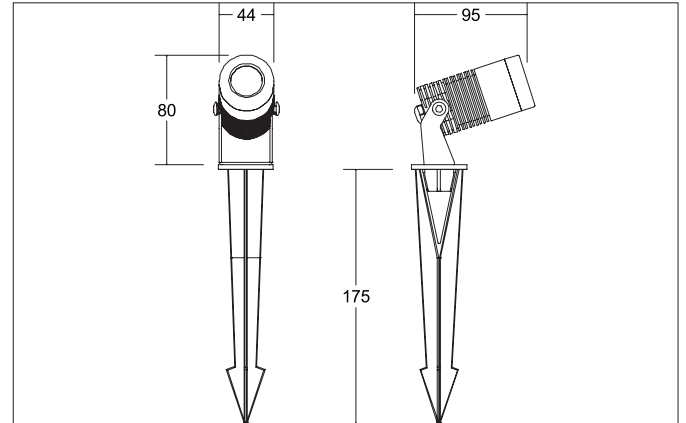

**SPIKE LED-Erdspießstrahler, 24 V DC, IP67**  
 Artikel-Nr. 60109643

Licht.  
 Für Generationen.

**Ausschreibungstext**  
 Runder LED-Erdspießstrahler, 24 V DC, IP67, Leuchtdurchmesser 44 mm, Höhe 80 mm Gewicht 0,353 kg, Abdeckung Glas transparent. Bemessungslichtstrom 640 lm, Bemessungsleistung 1 x 8 W, Lichtfarbe warmweiß, ähnlichste Farbtemperatur (CCT) 3.000 K, allgemeiner Farbwiedergabeindex CRI > 80, Gehäusewerkstoff: Aluminium / Glas, Farbe: titan, zulässige Umgebungstemperatur (ta): -20 °C - +25 °C, Schutzklasse (EN 61140): III, Schutzart (DIN EN 60529): IP67, Stoßfestigkeitsgrad nach IEC62262: IK04. Zum Anschluss an ein externes Betriebsgerät, welches nicht im Lieferumfang der Leuchte enthalten ist. Abhängig vom Betriebsgerät dimmbar.

Artikeldaten	
Artikel-Nr.	60109643
GTIN	4251433926252
Serienname	SPIKE
Kurzbeschreibung	LED-Erdspießstrahler, 24 V DC, IP67
Material	Aluminium / Glas
Farbe	titan
Form	rund
Außendurchmesser	44 mm
Breite	44 mm
Aufbauhöhe	80 mm
Lieferumfang	inkl. 1.000 mm Anschlussleitung mit Aquastop
Nettogewicht	0,353 kg

**SPIKE LED-Erdspeißstrahler, 24 V DC, IP67**  
 Artikel-Nr. 60109643

Licht.  
 Für Generationen.

Lichttechnik	
Farbtemperatur	3.000 K
Lichtfarbe	weiß
Lichtstrom	640 lm
Systemeffizienz	80 lm/W
Farbwiedergabe	CRI > 80
Abstrahlwinkel	38°

Montagetechnik	
Montageart	Anbaumontage
Montageort	Bodenmontage
Verstellbarkeit	kopfverstellbar
Schwenkwinkel	90°
Drehwinkel	355°
Schlagfestigkeit	IK04
Prüfzeichen	UKCA
Werkstoff der Abdeckung	Glas transparent