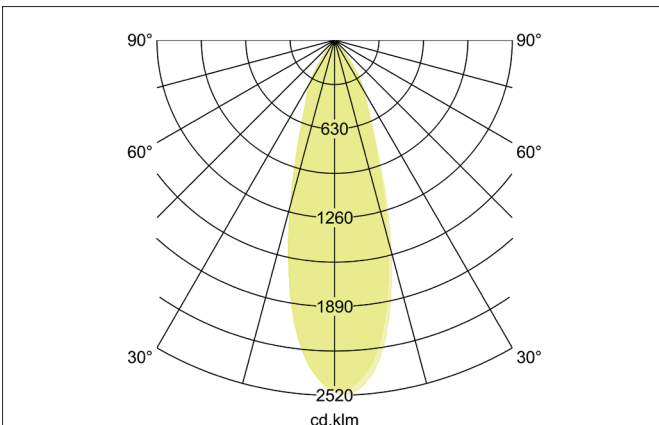

**SPIKE LED-Erdspießstrahler, 24 V DC, IP67**  
 Artikel-Nr. 60109643

Licht.  
 Für Generationen.

**Ausschreibungstext**  
 Runder LED-Erdspießstrahler, 24 V DC, IP67, Leuchtdurchmesser 44 mm, Höhe 80 mm Gewicht 0,353 kg, Abdeckung Glas transparent. Bemessungslichtstrom 640 lm, Bemessungsleistung 1 x 8 W, Lichtfarbe warmweiß, ähnlichste Farbtemperatur (CCT) 3.000 K, allgemeiner Farbwiedergabeindex CRI > 80, Gehäusewerkstoff: Aluminium / Glas, Farbe: titan, zulässige Umgebungstemperatur (ta): -20 °C - +25 °C, Schutzklasse (EN 61140): III, Schutzart (DIN EN 60529): IP67, Stoßfestigkeitsgrad nach IEC62262: IK04. Zum Anschluss an ein externes Betriebsgerät, welches nicht im Lieferumfang der Leuchte enthalten ist. Abhängig vom Betriebsgerät dimmbar.

Artikeldaten	
Artikel-Nr.	60109643
GTIN	4251433926252
Serienname	SPIKE
Kurzbeschreibung	LED-Erdspießstrahler, 24 V DC, IP67
Material	Aluminium / Glas
Farbe	titan
Form	rund
Außendurchmesser	44 mm
Breite	44 mm
Aufbauhöhe	80 mm
Lieferumfang	inkl. 1.000 mm Anschlussleitung mit Aquastop
Nettogewicht	0,353 kg

**SPIKE LED-Erdspeißstrahler, 24 V DC, IP67**  
 Artikel-Nr. 60109643

Licht.  
 Für Generationen.

Lichttechnik	
Farbtemperatur	3.000 K
Lichtfarbe	weiß
Lichtstrom	640 lm
Systemeffizienz	80 lm/W
Farbwiedergabe	CRI > 80
Abstrahlwinkel	38°