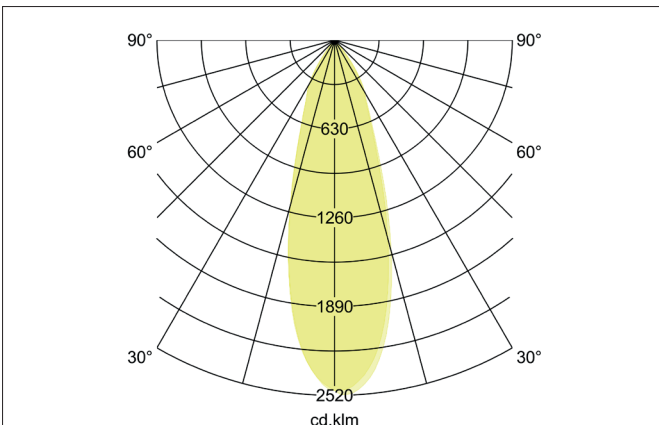

SPIKE LED-Erdspeißstrahler, 24 V DC, IP67
 Artikel-Nr. 60105643

Licht.
 Für Generationen.

Ausschreibungstext
 Runder LED-Erdspeißstrahler, 24 V DC, IP67, Leuchtdurchmesser 61 mm, Höhe 100 mm Gewicht 0,554 kg, Abdeckung Glas transparent. Bemessungslichtstrom 1.200 lm, Bemessungsleistung 1 x 15 W, Lichtfarbe warmweiß, ähnlichste Farbtemperatur (CCT) 3.000 K, allgemeiner Farbwiedergabeindex CRI > 80, Gehäusewerkstoff: Aluminium / Glas, Farbe: titan, zulässige Umgebungstemperatur (ta): -20 °C - +25 °C, Schutzklasse (EN 61140): III, Schutzart (DIN EN 60529): IP67, Stoßfestigkeitsgrad nach IEC62262: IK04. Zum Anschluss an ein externes Betriebsgerät, welches nicht im Lieferumfang der Leuchte enthalten ist. Abhängig vom Betriebsgerät dimmbar.

Artikeldaten	
Artikel-Nr.	60105643
GTIN	4251433925569
Serienname	SPIKE
Kurzbeschreibung	LED-Erdspeißstrahler, 24 V DC, IP67
Material	Aluminium / Glas
Farbe	titan
Form	rund
Außendurchmesser	61 mm
Breite	61 mm
Aufbauhöhe	100 mm
Lieferumfang	inkl. 1.000 mm Anschlussleitung mit Aquastop
Nettogewicht	0,554 kg

SPIKE LED-Erdspeißstrahler, 24 V DC, IP67

Artikel-Nr. 60105643

Licht.
Für Generationen.

Lichttechnik	
Farbtemperatur	3.000 K
Lichtfarbe	weiß
Lichtstrom	1.200 lm
Systemeffizienz	80 lm/W
Farbwiedergabe	CRI > 80
Abstrahlwinkel	38°