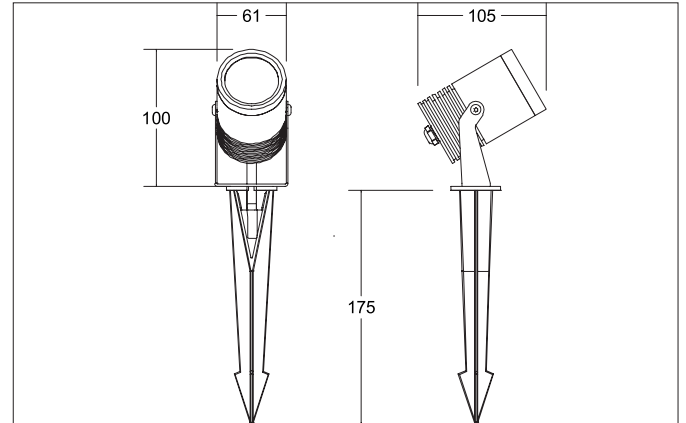

SPIKE LED-Erdspeißstrahler, 24 V DC, IP67
 Artikel-Nr. 60105643

Licht.
 Für Generationen.

Ausschreibungstext
 Runder LED-Erdspeißstrahler, 24 V DC, IP67, Leuchtdurchmesser 61 mm, Höhe 100 mm Gewicht 0,554 kg, Abdeckung Glas transparent. Bemessungslichtstrom 1.200 lm, Bemessungsleistung 1 x 15 W, Lichtfarbe warmweiß, ähnlichste Farbtemperatur (CCT) 3.000 K, allgemeiner Farbwiedergabeindex CRI > 80, Gehäusewerkstoff: Aluminium / Glas, Farbe: titan, zulässige Umgebungstemperatur (ta): -20 °C - +25 °C, Schutzklasse (EN 61140): III, Schutzart (DIN EN 60529): IP67, Stoßfestigkeitsgrad nach IEC62262: IK04. Zum Anschluss an ein externes Betriebsgerät, welches nicht im Lieferumfang der Leuchte enthalten ist. Abhängig vom Betriebsgerät dimmbar.

Artikeldaten	
Artikel-Nr.	60105643
GTIN	4251433925569
Serienname	SPIKE
Kurzbeschreibung	LED-Erdspeißstrahler, 24 V DC, IP67
Material	Aluminium / Glas
Farbe	titan
Form	rund
Außendurchmesser	61 mm
Breite	61 mm
Aufbauhöhe	100 mm
Lieferumfang	inkl. 1.000 mm Anschlussleitung mit Aquastop
Nettogewicht	0,554 kg

SPIKE LED-Erdspeißstrahler, 24 V DC, IP67

Artikel-Nr. 60105643

Licht.
Für Generationen.

Lichttechnik	
Farbtemperatur	3.000 K
Lichtfarbe	weiß
Lichtstrom	1.200 lm
Systemeffizienz	80 lm/W
Farbwiedergabe	CRI > 80
Abstrahlwinkel	38°

Montagetechnik	
Montageart	Anbaumontage
Montageort	Bodenmontage
Verstellbarkeit	kopfverstellbar
Schwenkwinkel	90°
Drehwinkel	355°
Schlagfestigkeit	IK04
Prüfzeichen	UKCA
Werkstoff der Abdeckung	Glas transparent