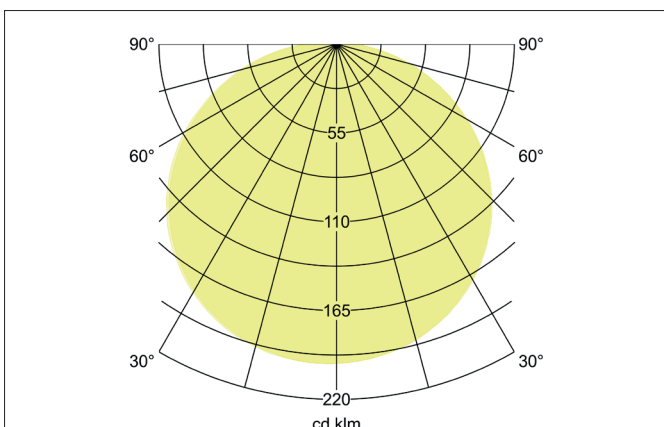

SOFT TUBE Anbauleuchte, 780 mm

Artikel-Nr. 58258752

Licht.
Für Generationen.

Ausschreibungstext
Runde Anbauleuchte, 780 mm, Leuchtdurchmesser 780 mm, Höhe 180 mm Gewicht 5,000 kg, mit rotationssymmetrisch tief-breit-strahlender Lichtstärkeverteilung. Schirmmaterial: Chintz, Schirmfarbe: dunkel graubraun mit Fassung E27 max: 60 W, Auslieferung ohne Leuchtmittel. Gehäusewerkstoff: Stahl, Farbe: weiß, Zulässige Umgebungstemperatur (ta): -20 °C - +25 °C, Schutzklasse (EN 61140): I, Schutzart (DIN EN 60529): IP20. Zum direkten Anschluss an Netzspannung, sonstige dimmbar.

Artikeldaten	
Artikel-Nr.	58258752
Serienname	SOFT TUBE
Kurzbeschreibung	Anbauleuchte, 780 mm
Material	Stahl
Farbe	weiß
Form	rund
Außendurchmesser	780 mm
Aufbauhöhe	180 mm
Schirmfarbe	dunkel graubraun
Schirmmaterial	Chintz
Chintz Farbcode	66.8003.52
Nettogewicht	5,000 kg