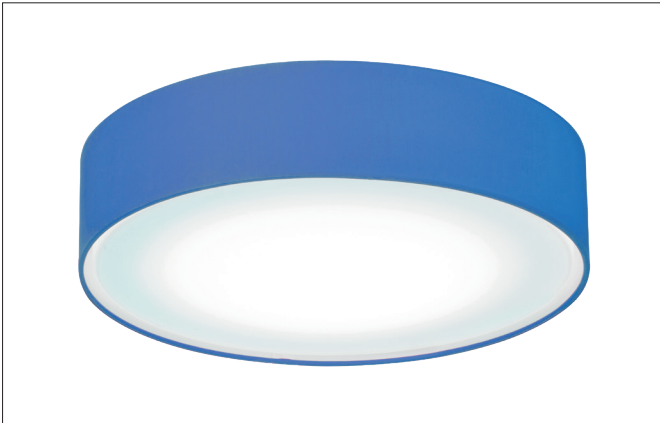

SOFT TUBE Anbauleuchte, 780 mm
 Artikel-Nr. 58258724

Licht.
 Für Generationen.

Ausschreibungstext
 Runde Anbauleuchte, 780 mm, Leuchtdurchmesser 780 mm, Höhe 180 mm Gewicht 5,000 kg, mit rotationssymmetrisch tief-breit-strahlender Lichtstärkeverteilung. Schirmmaterial: Chintz, Schirmfarbe: blau mit Fassung E27 max: 60 W, Auslieferung ohne Leuchtmittel. Gehäusewerkstoff: Stahl, Farbe: weiß, Zulässige Umgebungstemperatur (ta): -20 °C - +25 °C, Schutzklasse (EN 61140): I, Schutzart (DIN EN 60529): IP20. Zum direkten Anschluss an Netzspannung, sonstige dimmbar.

Artikeldaten	
Artikel-Nr.	58258724
GTIN	4251433946854
Serienname	SOFT TUBE
Kurzbeschreibung	Anbauleuchte, 780 mm
Material	Stahl
Farbe	weiß
Form	rund
Außendurchmesser	780 mm
Aufbauhöhe	180 mm
Schirmfarbe	blau
Schirmmaterial	Chintz
Chintz Farbcode	66.8003.24
Nettogewicht	5,000 kg

SOFT TUBE Anbauleuchte, 780 mm

Artikel-Nr. 58258724

Licht.
Für Generationen.

Betriebstechnik Leuchte	
Spannungsart	AC
AC Nennspannung max.	230 V
Frequenz max.	50 Hz
Ausführung	E27
Schutzklasse	I
Schutzart raumseitig	IP20
Ansteuerung	sonstige
Leuchtmittelwechsel möglich	ja