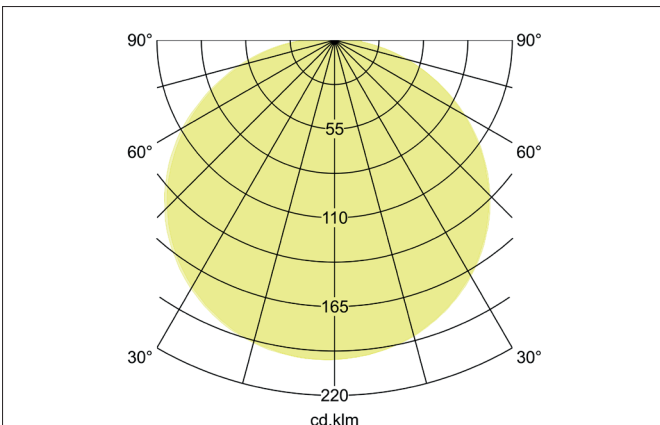

SOFT TUBE Anbauleuchte, 780 mm
 Artikel-Nr. 58258724

Licht.
 Für Generationen.

Ausschreibungstext
 Runde Anbauleuchte, 780 mm, Leuchtdurchmesser 780 mm, Höhe 180 mm Gewicht 5,000 kg, mit rotationssymmetrisch tief-breit-strahlender Lichtstärkeverteilung. Schirmmaterial: Chintz, Schirmfarbe: blau mit Fassung E27 max: 60 W, Auslieferung ohne Leuchtmittel. Gehäusewerkstoff: Stahl, Farbe: weiß, Zulässige Umgebungstemperatur (ta): -20 °C - +25 °C, Schutzklasse (EN 61140): I, Schutzart (DIN EN 60529): IP20. Zum direkten Anschluss an Netzspannung, sonstige dimmbar.

Artikeldaten	
Artikel-Nr.	58258724
GTIN	4251433946854
Serienname	SOFT TUBE
Kurzbeschreibung	Anbauleuchte, 780 mm
Material	Stahl
Farbe	weiß
Form	rund
Außendurchmesser	780 mm
Aufbauhöhe	180 mm
Schirmfarbe	blau
Schirmmaterial	Chintz
Chintz Farbcode	66.8003.24
Nettogewicht	5,000 kg