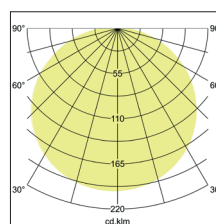

Anbauleuchte Soft Cube, 580 x 580

**Artikel-Nr. 58237000**

Anbauleuchte Soft Cube, 580 x 580, Schirm braun grau, quadratisch. Ausführung in kompakter Bauform für die harmonische Implementierung in stimmige, architektonische Raumkonzepte. Quadratische Stoffleuchte zum Deckenanbau.

Diffusor aus Polycarbonatfolie, Schirmmaterial: Chintz, Schirmfarbe hellbraun.

Weitere lieferbare Schirmvarianten und Sonderlösungen finden Sie bei jedem Produkt online auf unserer Webseite als PDF.

Lichtstrom vermessen mit 5 x 10 W. Ausführung: E27, Montageart: Anbaumontage, Montageort: Deckenmontage, Schutzart: nach DIN EN 60529: IP20, Schutzklasse: (EN 61140) I, Spannung: 230V AC 50Hz, Leistung: 60W, Anzahl der Leuchtmittel / Fassungen: 5.0 Stk, Lichtstrom: 3.040lm, Art der Dimmung: sonstige .