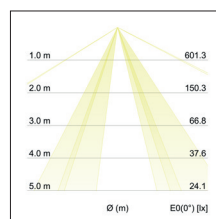

Anbauleuchte Soft Cube, 580 x 580

**Artikel-Nr. 58237000**

Anbauleuchte Soft Cube, 580 x 580, Schirm braun grau, quadratisch. Ausführung in kompakter Bauform für die harmonische Implementierung in stimmige, architektonische Raumkonzepte. Quadratische Stoffleuchte zum Deckenanbau.

Diffusor aus Polycarbonatfolie, Schirmmaterial: Chintz, Schirmfarbe hellbraun.

Weitere lieferbare Schirmvarianten und Sonderlösungen finden Sie bei jedem Produkt online auf unserer Webseite als PDF.

Lichtstrom vermessen mit 5 x 10 W. Ausführung: E27, Montageart: Anbaumontage, Montageort: Deckenmontage, Schutzart: nach DIN EN 60529: IP20, Schutzklasse: (EN 61140) I, Spannung: 230V AC 50Hz, Leistung: 60W, Anzahl der Leuchtmittel / Fassungen: 5.0 Stk, Lichtstrom: 3.040lm, Art der Dimmung: sonstige .