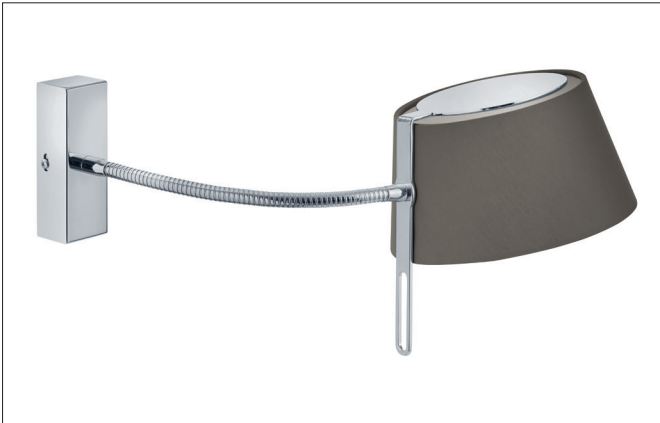

Wandanbauleuchte, mit Stoffschirm
 Artikel-Nr. 58132150

Licht.
 Für Generationen.

Ausschreibungstext
 Wandanbauleuchte, mit Stoffschirm, nickel matt / Schirm braun, rund. Ausführung in kompakter Bauform für die harmonische Implementierung in stimmige, architektonische Raumkonzepte. Wandanbauleuchte mit Stoffschirm mit flexiblem Arm, Höhe: 170 mm, Breite: 160 mm, Ausladung: 460 mm, Schirmmaterial: Chintz, Oberfläche: nickel matt.
 Weitere lieferbare Schirmfarben und Sonderlösungen finden Sie bei jedem Produkt online auf unserer Webseite als PDF. Ausführung: G9, Montageart: Anbaumontage, Montageort: Wandmontage, Schutzart raumseitig: nach DIN EN 60529: IP20, Schutzklasse: (EN 61140) I, Spannung: 230V AC 50Hz, Leistung: 48W, Anzahl der Leuchtmittel / Fassungen: 1.0 Stk, Art der Dimmung: sonstige.

Artikeldaten	
Artikel-Nr.	58132150
GTIN	4251433920809
Kurzbeschreibung	Wandanbauleuchte, mit Stoffschirm
Material	Aluminium / Messing / Eisen
Farbe	nickel
Form	rund
Breite	160 mm
Aufbauhöhe	170 mm
Schirmfarbe	braun
Schirmmaterial	Chintz
Nettogewicht	N.N.

Wandanbauleuchte, mit Stoffschirm
 Artikel-Nr. 58132150

Licht.
 Für Generationen.

Betriebstechnik Leuchte	
Spannungsart	AC
AC Nennspannung max.	230 V
Frequenz max.	50 Hz
Ausführung	G9
Schutzklasse	I
Schutzart raumseitig	IP20
Ansteuerung	sonstige
Leuchtmittelwechsel möglich	ja